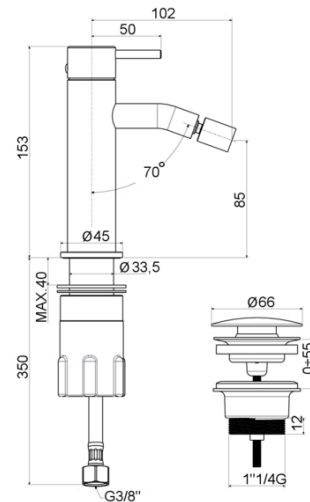

INOX TECH

INOX 131

senza scarico

IMMAGINE

DISEGNO TECNICO

DESCRIZIONE

Miscelatore bidet completo di:

- con snodo e aeratore M16,5x1
- set 2 flessibili inox 3/8"G