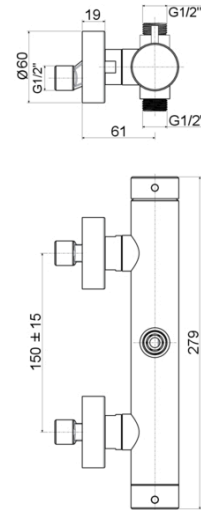

INOX TECH

INOX 169

senza set doccia

- con cartuccia deviatore

IMMAGINE

DISEGNO TECNICO

DESCRIZIONE

Miscelatore doccia 2 uscite completo di:

- set 2 eccentrici 1/2"x3/4"G e rosoni
- con attacchi 1/2"G

FINITURE

AC

COLLEGAMENTI

ESPLOSO RICAMBI

FOGLIO ISTRUZIONE

ISO 14001

BUREAU VERITAS
Certification