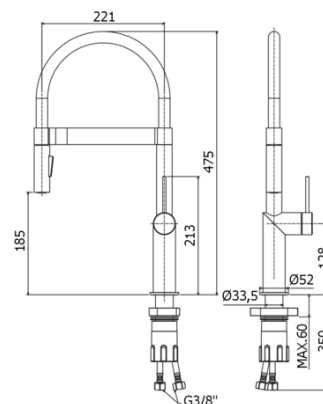

INOX TECH

INOX 179

con doccia (2 getti)

IMMAGINE

DISEGNO TECNICO

DESCRIZIONE

Miscelatore lavello monoforo Professional con braccio orientabile completo di:

- supporto doccia con aggancio facilitato con magneti
- set 2 flessibili inox 3/8" G