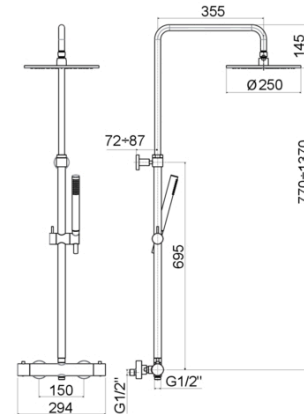

INOX TECH

ZCOL503 INOX TECH

con miscelatore termostatico INOXQ169AC (con deviatore)

IMMAGINE

DISEGNO TECNICO

DESCRIZIONE

Colonna doccia regolabile INOX TECH completa di:

- supporto scorrevole tondo
- doccia Minimal
- soffione "Tondo" Ø250mm
- flessibile 1500mm