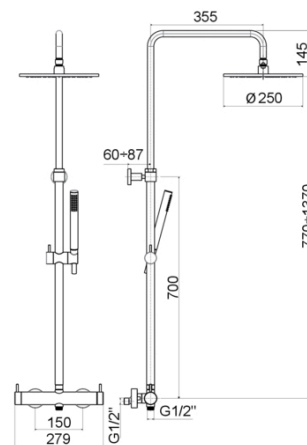

INOX TECH

ZCOL504 INOX

con miscelatore INOX169AC (con deviatore)

IMMAGINE

DISEGNO TECNICO

DESCRIZIONE

Colonna doccia regolabile INOX completa di:

- supporto scorrevole tondo
- doccia Minimal
- soffione tondo Ø250mm
- flessibile 1500mm