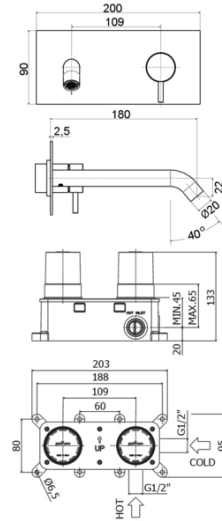

## INOX 107

con bocca e aeratore M18,5x1 - l.180mm

### DISEGNO TECNICO

### DESCRIZIONE

Miscelatore incasso lavabo completo di:

- piastra in acciaio inox 200x90mm
- attacchi 1/2"G
- **corpo incasso con box incluso**