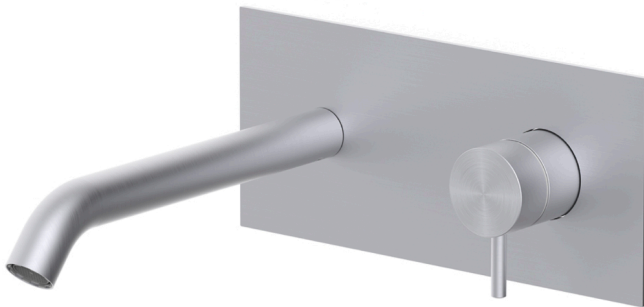

INOX TECH

INOX 107

con bocca e aeratore M18,5x1 - l.180mm

IMMAGINE