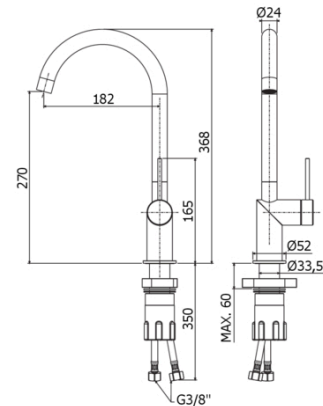

## INOX 180

con canna orientabile

### DISEGNO TECNICO

### DESCRIZIONE

Miscelatore lavello monoforo completo di:

- aeratore M21,5x1
- set 2 flessibili inox 3/8\"G