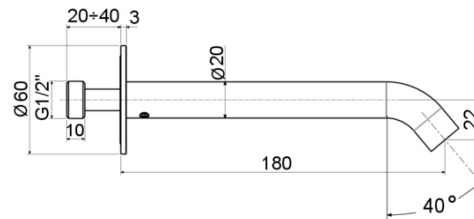

INOX TECH

ZBOC147

con lunghezza 180mm

IMMAGINE

DISEGNO TECNICO

DESCRIZIONE

Bocca a muro per vasca completo di:

- piastra Ø60mm
- attacchi 1/2"G