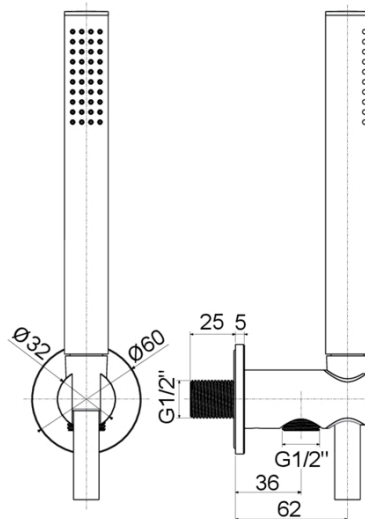

### DISEGNO TECNICO

### DESCRIZIONE

Set doccia incasso TONDO completo di:

- doccia monogetto
- supporto incasso tondo
- flessibile PVC 1/2"x1/2"G-L.1500mm