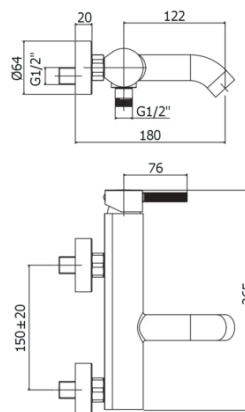

FOX

FOX 023

con supporto a muro snodato in ABS

- con doccia e flessibile

IMMAGINE

DISEGNO TECNICO

DESCRIZIONE

Miscelatore vasca/doccia con deviatore completo di:

- aeratore M28x1
- set 2 eccentrici 1/2"x3/4"G e rosoni

FINITURE

CR

ST

COLLEGAMENTI

PORTATA

ESPLOSO RICAMBI

FOGLIO ISTRUZIONE