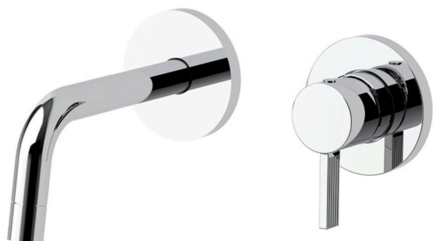

FOX

FOX 104..70

con bocca e aeratore M16x1 - l. 123mm

IMMAGINE

DESCRIZIONE

Miscelatore incasso lavabo completo di:

- piastre in ottone Ø70mm
- attacchi 1/2"G
- corpo incasso incluso

FINITURE