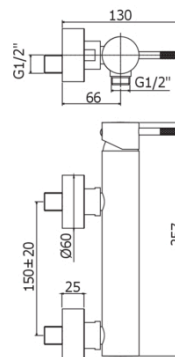

JOLLY

JL 168D

con supporto a muro snodato in ABS

- con doccia e flessibile

IMMAGINE

DISEGNO TECNICO

DESCRIZIONE

Miscelatore doccia completo di:

- set 2 eccentrici 1/2"x3/4"G e rosoni

FINITURE

CR

NO

ST

COLLEGAMENTI

PORTATA

ESPLOSO RICAMBI