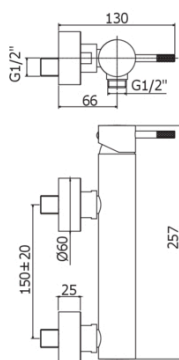

JOLLY

JL 168

senza set doccia

- con attacco inferiore 1/2"G

DISEGNO TECNICO

DESCRIZIONE

Miscelatore doccia completo di:

- set 2 eccentrici 1/2"x3/4"G e rosoni