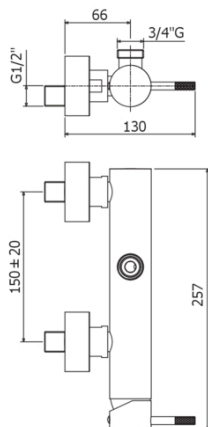

JOLLY

JL 168R

rovesciato senza set doccia

- con attacco superiore 3/4"G

DISEGNO TECNICO

DESCRIZIONE

Miscelatore doccia completo di:

- set 2 eccentrici 1/2"x3/4"G e rosoni