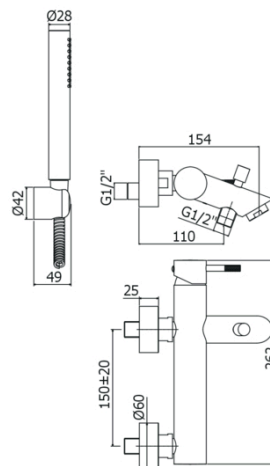

# JOLLY

JL 026

con supporto a muro fisso in ABS

- con doccia e flessibile

## DISEGNO TECNICO

## DESCRIZIONE

Miscelatore vasca/doccia con deviatore completo di:

- aeratore M28x1
- set 2 eccentrici 1/2"x3/4"G e rosoni