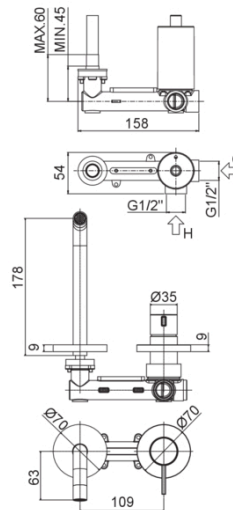

FOX

FOX 105..70

con bocca e aeratore M16x1 - l. 178mm

IMMAGINE

DISEGNO TECNICO

DESCRIZIONE

Miscelatore incasso lavabo completo di:

- piastre in ottone Ø70mm
- attacchi 1/2"G
- **corpo incasso incluso**