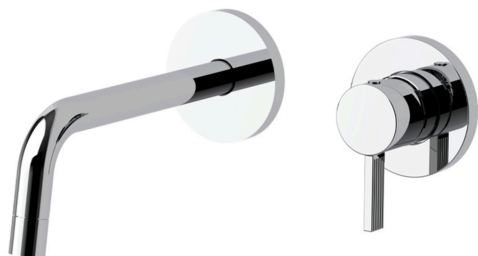

FOX

FOX 105..70

con bocca e aeratore M16x1 - l. 178mm

IMMAGINE

DISEGNO TECNICO

DESCRIZIONE

Miscelatore incasso lavabo completo di:

- piastre in ottone Ø70mm
- attacchi 1/2"G
- **corpo incasso incluso**