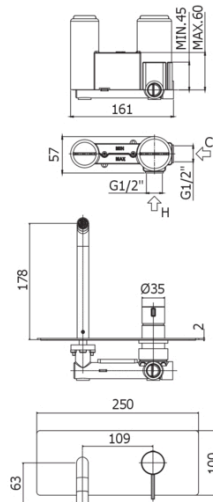

## FOX 105

con bocca e aeratore M16x1 - l. 178mm

### DISEGNO TECNICO

### DESCRIZIONE

Miscelatore incasso lavabo completo di:

- piastra in acciaio inox 250x100mm
- attacchi 1/2"G
- **corpo incasso incluso**