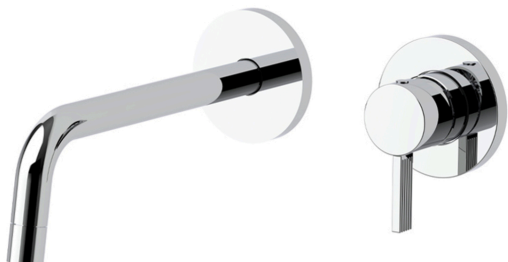

## FOX 106..70

con bocca e aeratore M16x1 - l. 248mm

### IMMAGINE

### DESCRIZIONE

Miscelatore incasso lavabo completo di:

- piastre in ottone Ø70mm
- attacchi 1/2"G
- corpo incasso incluso