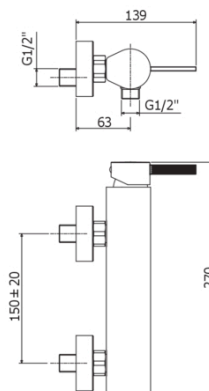

FOX

FOX 168D

con supporto a muro snodato in ABS

- con doccia e flessibile

IMMAGINE

DISEGNO TECNICO

DESCRIZIONE

Miscelatore doccia completo di:

- set 2 eccentrici 1/2"x3/4"G e rosoni

FINITURE

CR

ST

COLLEGAMENTI

PORTATA

ESPLOSO RICAMBI

FOGLIO ISTRUZIONE