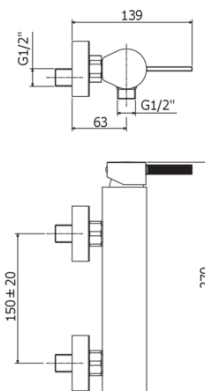

## FOX 168

senza set doccia

- con attacco inferiore 1/2"G

### DISEGNO TECNICO

### DESCRIZIONE

Miscelatore doccia completo di:

- set 2 eccentrici 1/2"x3/4"G e rosoni