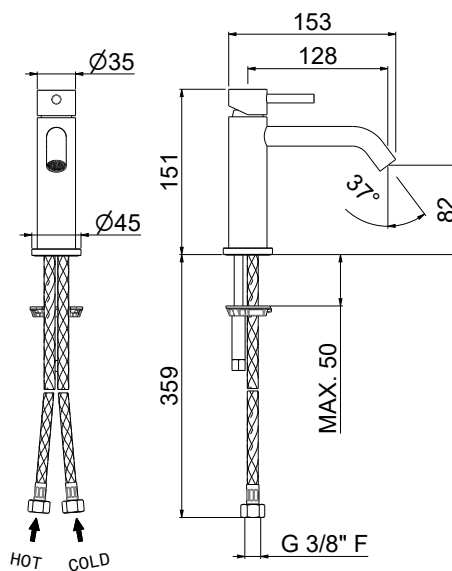

Disegno tecnico

VEMA S.r.l.
Via Novara, 380 - 28021 Borgomanero - No
Tel. +39 0322 912018 - Fax +39 0322 953497
info@vemarubinetterie.it