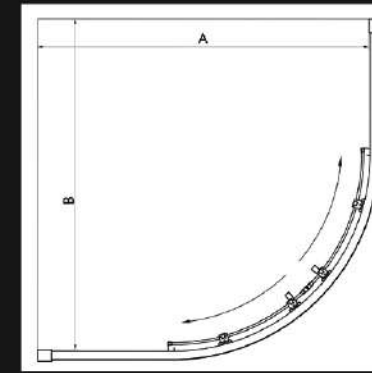

## Душові кабінки SANTEH

SERIE 31

- високоякісний чорний алюмінієвий профіль;
- загартоване прозоре скло 6 мм;
- безшумні подвійні ролики;
- дверна ручка зі сплаву цинку, чорна;
- розсувна система відкривання дверей;
- водонепроникне гумове ущільнення;
- дві фіксовані стінки та двоє розсувних дверей.

найменування	розмір А см	розмір В см	висота Н см	скло	колір профілю	з піддоном	вага кг
Кабіна душова півкругла 3190	90	90	190	прозоре 6мм	чорний	ні	45
Кабіна душова півкругла 3110	100	100	190	прозоре 6мм	чорний	ні	51