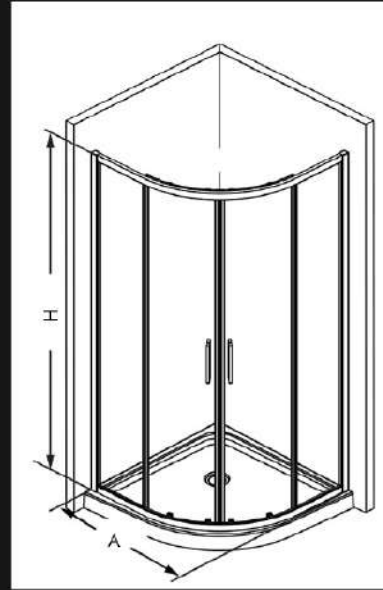

## Душові кабінки SANTEH

SERIE 31

- високоякісний чорний алюмінієвий профіль;
- загартоване прозоре скло 6 мм;
- безшумні подвійні ролики;
- дверна ручка зі сплаву цинку, чорна;
- розсувна система відкривання дверей;
- водонепроникне гумове ущільнення;
- дві фіксовані стінки та двоє розсувних дверей.

найменування	розмір А см	розмір В см	висота Н см	скло	колір профілю	з піддоном	вага кг
Кабіна душова півкругла 3190	90	90	190	прозоре 6мм	чорний	ні	45
Кабіна душова півкругла 3110	100	100	190	прозоре 6мм	чорний	ні	51