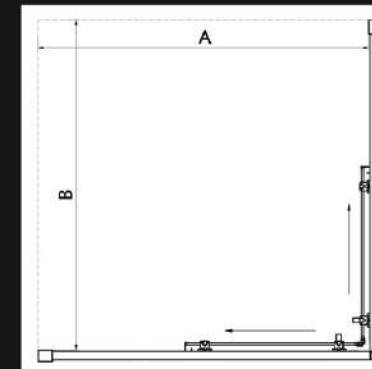

## SERIE 32

- високоякісний чорний алюмінієвий профіль;
- загартоване прозоре скло 6 мм;
- безшумні подвійні ролики;
- дверна ручка зі сплаву цинку, чорна;
- розсувна система відкривання дверей;
- водонепроникне гумове ущільнення;
- дві фіксовані стінки та двоє розсувних дверей.

найменування	розмір А см	розмір В см	розмір Н см	скло	колір профілю	з під- доном	вага кг
Кабіна душова квадратна 3290	90	90	190	прозоре 6мм	чорний	ні	52
Кабіна душова квадратна 2290BP	90	90	190	прозоре 6мм*	чорний	ні	54
Кабіна душова квадратна 32110	100	100	190	прозоре 6мм	чорний	ні	58
Кабіна душова прямокутна 32180	100	80	190	прозоре 6мм	чорний	ні	53
Кабіна душова прямокутна 32280	120	90	190	прозоре 6мм	чорний	ні	58