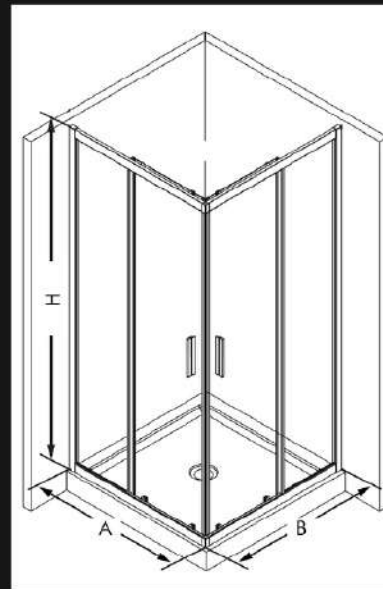

## SERIE 32

- високоякісний чорний алюмінієвий профіль;
- загартоване прозоре скло 6 мм;
- безшумні подвійні ролики;
- дверна ручка зі сплаву цинку, чорна;
- розсувна система відкривання дверей;
- водонепроникне гумове ущільнення;
- дві фіксовані стінки та двоє розсувних дверей.

найменування	розмір А см	розмір В см	розмір Н см	скло	колір профілю	з під- доном	вага кг
Кабіна душова квадратна 3290	90	90	190	прозоре 6мм	чорний	ні	52
Кабіна душова квадратна 2290BP	90	90	190	прозоре 6мм*	чорний	ні	54
Кабіна душова квадратна 32110	100	100	190	прозоре 6мм	чорний	ні	58
Кабіна душова прямокутна 32180	100	80	190	прозоре 6мм	чорний	ні	53
Кабіна душова прямокутна 32280	120	90	190	прозоре 6мм	чорний	ні	58