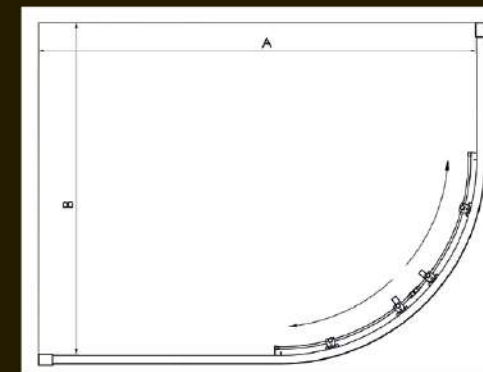

Душові кабінки **SANTEN**

SERIE 1115 F-ECO

- кабіна кутова права/ліва;
- загартоване безпечне матове скло 4 мм, fabric;
- алюмінієвий профіль;
- подвійні ролики вгорі та внизу;
- водонепроникне гумове ущільнення;
- розсувна система відкривання дверей;
- закривання дверей за допомогою ущільнювачів з магнітною стрічкою;
- дві фіксовані стінки та двоє розсувних дверей;
- ручка на два отвори (нержавіюча сталь);
- з сифоном «клік-клак».

* з піддоном

найменування	розмір А см	розмір В см	розмір Н см	скло	колір профілю	з піддо- ном	вага кг
Кабіна душова півкругла 1115R-F-ECO	115	85	195	fabric 4мм	хром	36 см	45,8
Кабіна душова півкругла 1115L-F-ECO	115	85	195	fabric 4мм	хром	36 см	45,8