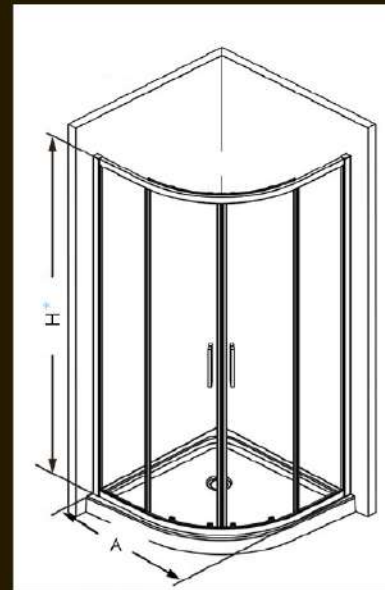

Душові кабінки **SANTEN**

SERIE 1115 F-ECO

- кабіна кутова права/ліва;
- загартоване безпечне матове скло 4 мм, fabric;
- алюмінієвий профіль;
- подвійні ролики вгорі та внизу;
- водонепроникне гумове ущільнення;
- розсувна система відкривання дверей;
- закривання дверей за допомогою ущільнювачів з магнітною стрічкою;
- дві фіксовані стінки та двоє розсувних дверей;
- ручка на два отвори (нержавіюча сталь);
- з сифоном «клік-клак».

* з піддоном

найменування	розмір А см	розмір В см	розмір Н см	скло	колір профілю	з піддо- ном	вага кг
Кабіна душова півкругла 1115R-F-ECO	115	85	195	fabric 4мм	хром	36 см	45,8
Кабіна душова півкругла 1115L-F-ECO	115	85	195	fabric 4мм	хром	36 см	45,8