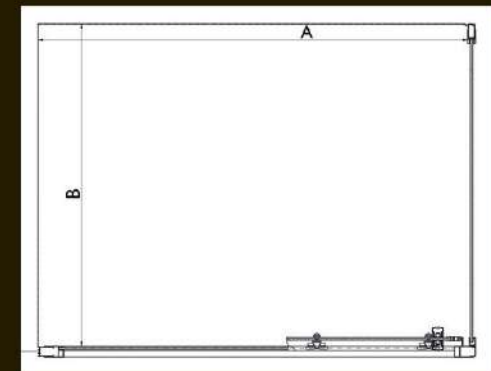

# SERIE 38

- високоякісний чорний алюмінієвий профіль;
- загартоване прозоре скло 6 мм, clear;
- безшумні подвійні ролики;
- дверна ручка зі сплаву цинку, чорна;
- розсувна система відкривання дверей;
- водонепроникне гумове ущільнення;
- дві фіксовані стінки та одні розсувні двері.

найменування	розмір А см	розмір В см	розмір Н см	скло	колір профілю	з під- доном	вага кг
Кабіна душова прямокутна 38810	100	80	190	прозоре 6мм	чорний	ні	53
Кабіна душова прямокутна 38812	120	80	190	прозоре 6мм	чорний	ні	59
Кабіна душова прямокутна 38912	120	90	190	прозоре 6мм	чорний	ні	62