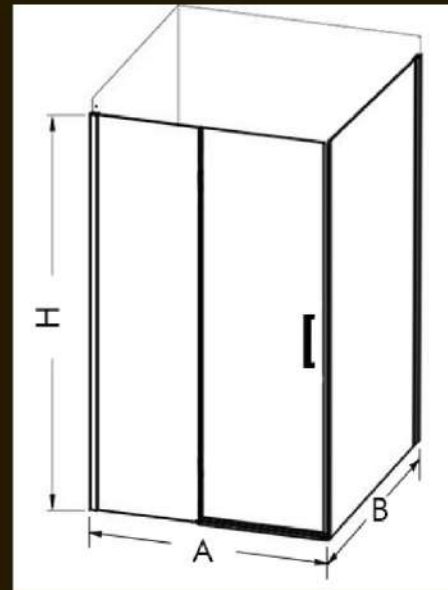

# SERIE 38

- високоякісний чорний алюмінієвий профіль;
- загартоване прозоре скло 6 мм, clear;
- безшумні подвійні ролики;
- дверна ручка зі сплаву цинку, чорна;
- розсувна система відкривання дверей;
- водонепроникне гумове ущільнення;
- дві фіксовані стінки та одні розсувні двері.

найменування	розмір А см	розмір В см	розмір Н см	скло	колір профілю	з під- доном	вага кг
Кабіна душова прямокутна 38810	100	80	190	прозоре 6мм	чорний	ні	53
Кабіна душова прямокутна 38812	120	80	190	прозоре 6мм	чорний	ні	59
Кабіна душова прямокутна 38912	120	90	190	прозоре 6мм	чорний	ні	62