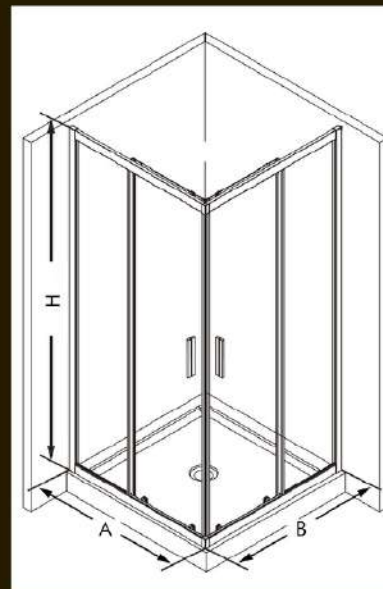

Душові кабінки **SANTEN**

SERIE 1902

- високоякісний алюмінієвий профіль (висота верхньої та нижньої рейок - 48 мм, ширина настінного профілю - 42,5 мм);
- загартоване прозоре скло 6 мм, clear;
- подвійні ролики;
- дверна ручка з нержавіючої сталі #304 (20 см);
- кутова розсувна система відкривання дверей;
- закривання дверей за допомогою ущільнювачів з магнітною стрічкою;
- регульований алюмінієвий профіль (15 мм);
- водонепроникне гумове ущільнення;
- дві фіксовані стінки та двоє розсувних дверей.

найменування	розмір А см	розмір В см	розмір Н см	скло	колір профілю	з під- доном	вага кг
Кабіна душова квадратна 1902900	90	90	190	прозоре 6мм	хром	ні	53
Кабіна душова квадратна 1902100	100	100	190	прозоре 6мм	хром	ні	59
Кабіна душова прямокутна 1902810	100	80	190	прозоре 6мм	хром	ні	53
Кабіна душова прямокутна 1902812	120	80	190	прозоре 6мм	хром	ні	59