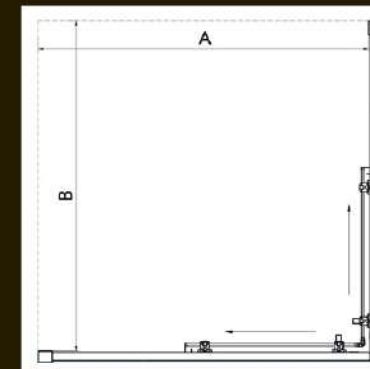

Душові кабінки **SANTEN**

SERIE 1902

- високоякісний алюмінієвий профіль (висота верхньої та нижньої рейок - 48 мм, ширина настінного профілю - 42,5 мм);
- загартоване прозоре скло 6 мм, clear;
- подвійні ролики;
- дверна ручка з нержавіючої сталі #304 (20 см);
- кутова розсувна система відкривання дверей;
- закривання дверей за допомогою ущільнювачів з магнітною стрічкою;
- регульований алюмінієвий профіль (15 мм);
- водонепроникне гумове ущільнення;
- дві фіксовані стінки та двоє розсувних дверей.

найменування	розмір А см	розмір В см	розмір Н см	скло	колір профілю	з під- доном	вага кг
Кабіна душова квадратна 1902900	90	90	190	прозоре 6мм	хром	ні	53
Кабіна душова квадратна 1902100	100	100	190	прозоре 6мм	хром	ні	59
Кабіна душова прямокутна 1902810	100	80	190	прозоре 6мм	хром	ні	53
Кабіна душова прямокутна 1902812	120	80	190	прозоре 6мм	хром	ні	59