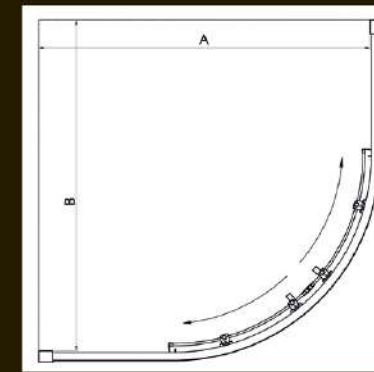

* з піддоном

найменування	розмір А см	розмір В см	розмір Н см	скло	колір профілю	з під- доном	вага кг
Кабіна душова півкругла 8001F-ECO	80	80	195	fabric 4мм	хром	15 см	36
Кабіна душова півкругла 9001F-ECO	90	90	195	fabric 4мм	хром	15 см	40
Кабіна душова півкругла 1001F-ECO	100	100	195	fabric 4мм	хром	15 см	45
Кабіна душова півкругла 9018F-ECO	90	90	195	fabric 4мм	хром	30 см	41,4
Кабіна душова півкругла 8021F-ECO	80	80	195	fabric 4мм	хром	40 см	30,5
Кабіна душова півкругла 9021F-ECO	90	90	195	fabric 4мм	хром	40 см	40,8
Кабіна душова півкругла 1021F-ECO	100	100	195	fabric 4мм	хром	40 см	48,1