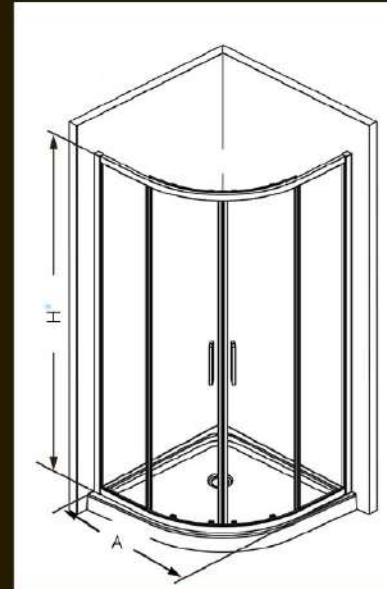

- алюмінієвий профіль;
- подвійні ролики вгорі та внизу;
- водонепроникне гумове ущільнення;
- розсувна система відкриття дверей;
- закривання дверей за допомогою ущільнювачів з магнітною стрічкою;
- дві фіксовані стінки та двоє розсувних дверей;
- ручка на два отвори в кольорі хром;
- в комплектації сифон.

* з піддоном

найменування	розмір А см	розмір В см	розмір Н см	скло	колір профілю	з під- доном	вага кг
Кабіна душова півкругла 8001F-ECO	80	80	195	fabric 4мм	хром	15 см	36
Кабіна душова півкругла 9001F-ECO	90	90	195	fabric 4мм	хром	15 см	40
Кабіна душова півкругла 1001F-ECO	100	100	195	fabric 4мм	хром	15 см	45
Кабіна душова півкругла 9018F-ECO	90	90	195	fabric 4мм	хром	30 см	41,4
Кабіна душова півкругла 8021F-ECO	80	80	195	fabric 4мм	хром	40 см	30,5
Кабіна душова півкругла 9021F-ECO	90	90	195	fabric 4мм	хром	40 см	40,8
Кабіна душова півкругла 1021F-ECO	100	100	195	fabric 4мм	хром	40 см	48,1