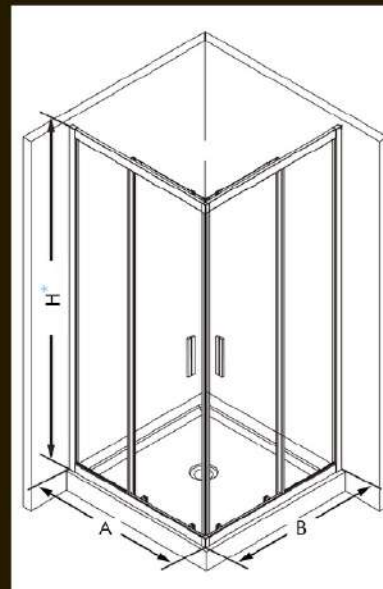

Душові кабінки **SANTEN**

SERIE G-ECO

- загартоване безпечне скло 4 мм, grey (сіре);
- алюмінієвий профіль;
- подвійні ролики вгорі та внизу;
- водонепроникне гумове ущільнення;
- кутова розсувна система відкриття дверей;
- закривання дверей за допомогою ущільнювачів з магнітною стрічкою;
- дві фіксовані стінки та двоє розсувних дверей;
- ручка на два отвори в кольорі хром;
- сифон з гідрозатвором.

* з піддоном

найменування	розмір А см	розмір В см	розмір Н см	скло	колір профілю	з під- доном	вага кг
Кабіна душова квадратна 8814G-ECO	80	80	195	сіре 4мм	хром	1,5 см	39,4
Кабіна душова квадратна 9914G-ECO	90	90	195	сіре 4мм	хром	1,5 см	45,8