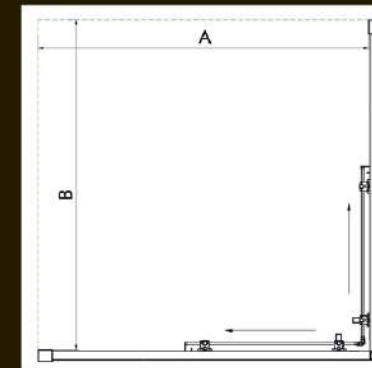

Душові кабінки **SANTEN**

SERIE G-ECO

- загартоване безпечне скло 4 мм, grey (сіре);
- алюмінієвий профіль;
- подвійні ролики вгорі та внизу;
- водонепроникне гумове ущільнення;
- кутова розсувна система відкриття дверей;
- закривання дверей за допомогою ущільнювачів з магнітною стрічкою;
- дві фіксовані стінки та двоє розсувних дверей;
- ручка на два отвори в кольорі хром;
- сифон з гідрозатвором.

* з піддоном

найменування	розмір А см	розмір В см	розмір Н см	скло	колір профілю	з під- доном	вага кг
Кабіна душова квадратна 8814G-ECO	80	80	195	сіре 4мм	хром	1,5 см	39,4
Кабіна душова квадратна 9914G-ECO	90	90	195	сіре 4мм	хром	1,5 см	45,8