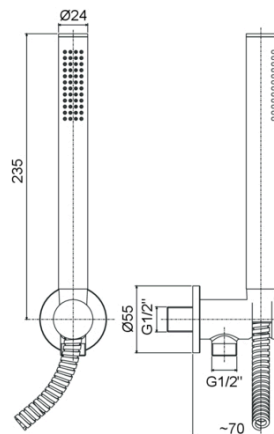

## ZDUP 094..70 TONDO

con presa acqua incorporata

### DISEGNO TECNICO

### DESCRIZIONE

Set doccia incasso  
TONDO completo  
di:

- doccia Master monogetto in metallo
- supporto incasso tondo in metallo
- flessibile doppia aggraffatura 1/2"x1/2"G- L.1500mm