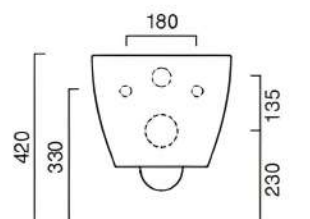

SFERA NEWFLUSH 54x35

CATALANO
THE ESSENCE OF CERAMICS

cod. 1VSF54R00

Wc sospeso.
Wall-hung WC.
Wand-wc.

newflush®

Nuovo scarico senza brida.
New flush without rim.
Neue Spülung ohne Spülrand.

cod. 5KFST00

Kit fissaggio dal basso.
Kit for bottom-side fixing.
Kit für die Befestigung von unten.

-  cod. 5SCSTP000 Soft Close Plus*
-  cod. 5SCSTF000 Soft Close*
-  cod. 5SCST000 Standard*
-  cod. 5ZECOF00 Soft Close*

* TakeOff System

CE EN 997 - CL1 - 6A

È sconsigliato l'abbinamento con cassetta tradizionale alta e flussometro.
Not suitable for high level cistern and flush valve.
Die Kombination mit Spülkästen niedriger Bauhöhe sowie Druckknopfspüler wird nicht empfohlen.

Per elevate prestazioni di scarico settare la cassetta a 6 litri.
For high flushing performance, please set the cistern to 6 liters per flush.
Um eine optimale Spüleistung zu gewährleisten empfiehlt Catalano die Wassermenge im Spülkasten auf 6L einzustellen.