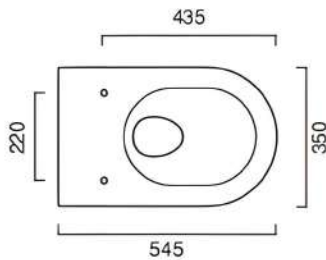

È sconsigliato l'abbinamento con cassetta tradizionale alta e flussometro.
Not suitable for high level cistern and flush valve.
Die Kombination mit Spülkästen niedriger Bauhöhe sowie Druckknopfspüler wird nicht empfohlen.

Per elevate prestazioni di scarico settare la cassetta a 6 litri.
For high flushing performance, please set the cistern to 6 liters per flush.
Um eine optimale Spüleistung zu gewährleisten empfiehlt Catalano die Wassermenge im Spülkasten auf 6L einzustellen.