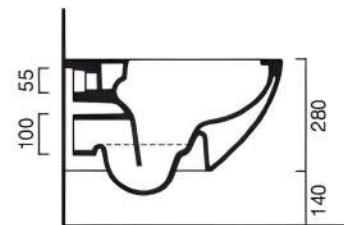

SFERA NEWFLUSH 54x35

CATALANO
THE ESSENCE OF CERAMICS

cod. 1VSF54R00

Wc sospeso.
Wall-hung WC.
Wand-wc.

newflush®

Nuovo scarico senza brida.
New flush without rim.
Neue Spülung ohne Spülrand.

cod. 5KFST00

Kit fissaggio dal basso.
Kit for bottom-side fixing.
Kit für die Befestigung von unten.

-  cod. 5SCSTP000 Soft Close Plus*
-  cod. 5SCSTF000 Soft Close*
-  cod. 5SCST000 Standard*
-  cod. 5ZECOF00 Soft Close*

* TakeOff System

CE EN 997 - CL1 - 6A

È sconsigliato l'abbinamento con cassetta tradizionale alta e flussometro.
Not suitable for high level cistern and flush valve.
Die Kombination mit Spülkästen niedriger Bauhöhe sowie Druckknopfspüler wird nicht empfohlen.

Per elevate prestazioni di scarico settare la cassetta a 6 litri.
For high flushing performance, please set the cistern to 6 liters per flush.
Um eine optimale Spüleistung zu gewährleisten empfiehlt Catalano die Wassermenge im Spülkasten auf 6L einzustellen.