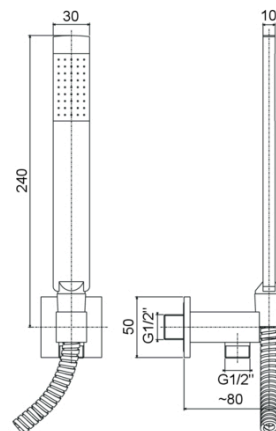

## ZDUP 095 QUADRO

con presa acqua incorporata

### DISEGNO TECNICO

### DESCRIZIONE

Set doccia incasso QUADRO completo di:

- doccia Premium monogetto in metallo
- supporto incasso quadro in metallo
- flessibile doppia aggiratura 1/2"x1/2"G-L.1500mm