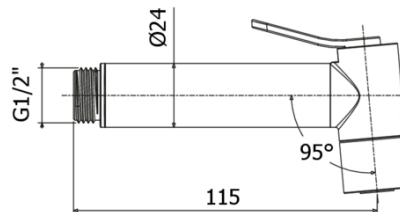

KIT BIDET

ZDOC 126 TWEET PLUS

per artt. ZDUP 124-125-126-128 / KITDUP125

IMMAGINE

DISEGNO TECNICO

DESCRIZIONE

Doccia Tweet Plus 2 getti in metallo completa di:

- attacco 1/2"G

FINITURE

CR

NO

ST

COLLEGAMENTI

PORTATA

Prodotto, misure e specifiche mostrate possono essere soggetti a modifiche senza preavviso.