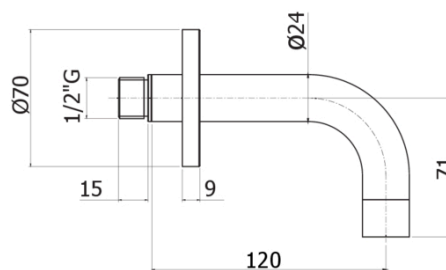

LIGHT EXCLUSIVE

ZBOC 140

Ø24 con lunghezza l. 120mm

IMMAGINE

DISEGNO TECNICO

DESCRIZIONE

Bocca a muro per vasca completa di:

- aeratore M22x1
- piastra in metallo Ø70mm
- attacco 1/2\"G