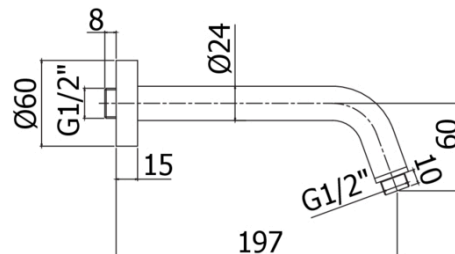

SOFFIONI DOCCIA

ZSOF 038

lunghezza l. 200mm

IMMAGINE

DISEGNO TECNICO

DESCRIZIONE

Braccio doccia lusso INCLINATO completo di:

- rosone tondo - Ø60mm
- attacchi 1/2\"G