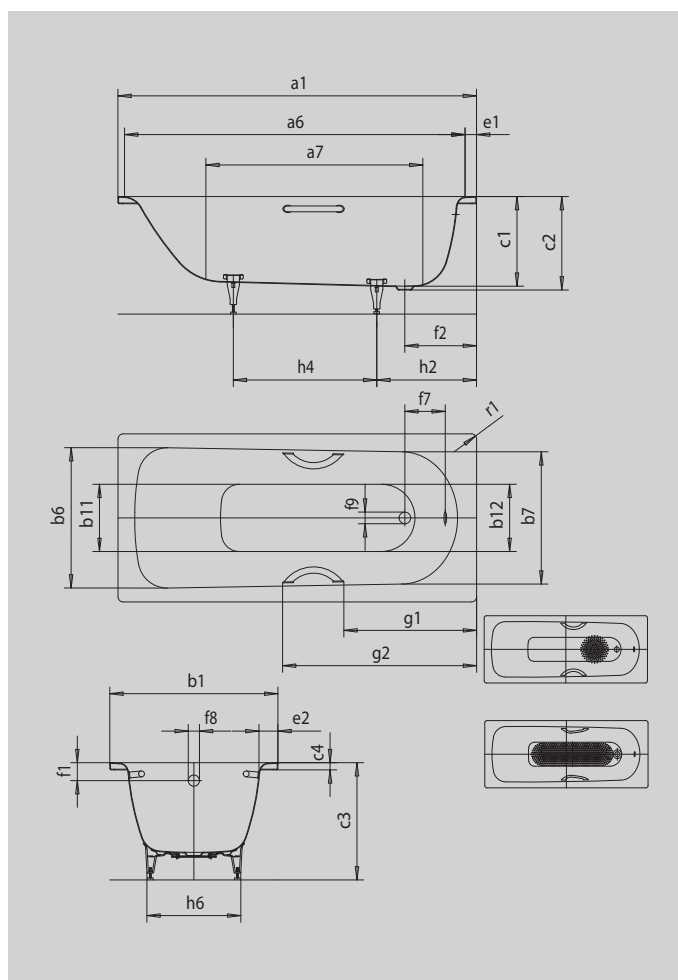

SANIFORM PLUS SANIFORM PLUS STAR

- одноместная ванна со сливом в области ног
- классическая модель с четырьмя углами
- доступна с ручками
- из сталь-эмали KALDEWEI

Примерный вид

Модель		330
Внешняя длина	a_1	1400 мм
Внутренняя длина (вверху)	a_6	1230 мм
Внутренняя длина (внизу)	a_7	850 мм
Внешняя ширина	b_1	700 мм
Внутренняя ширина (вверху)	$b_6; b_7$	550; 530 мм
Внутренняя ширина (внизу)	$b_{11}; b_{12}$	390; 350 мм
Внутренняя глубина	c_1	400 мм
Глубина, вкл. отверстие слива	c_2	410 мм
Высота с ножками	c_3	545 - 560 мм
Высота края	c_4	32 мм
Ширина края (сторона ног);(продольная сторона)	$e_1; e_2$	70; 75 мм
Расстояние от верхнего края до центра переливного отверстия	f_1	63 мм
Расстояние от края ванны до центра сливного отверстия	f_2	310 мм
Расстояние от середины отверстия слива до середины отверстия перелива	f_7	212 мм
Диаметр переливного отверстия	f_8	Ø 52 мм
Диаметр сливного отверстия	f_9	Ø 52 мм
Расстояние от края ванны (сторона ног) до начала поручня	g_1	484 мм
Расстояние от края ванны (сторона ног) до конца поручня	g_2	759 мм
Расстояние от края ванны (сторона ног) до центра основания	h_2	455 мм
Расстояние между ножками	h_4	445 мм
Ширина основания, макс.	h_6	380 мм
Внешний радиус	r_1	23 мм
Полезный объем		67 л
Вес нетто		39 кг
Антислип, диаметр		Ø 288 мм
Полный антислип		600 x 220 мм