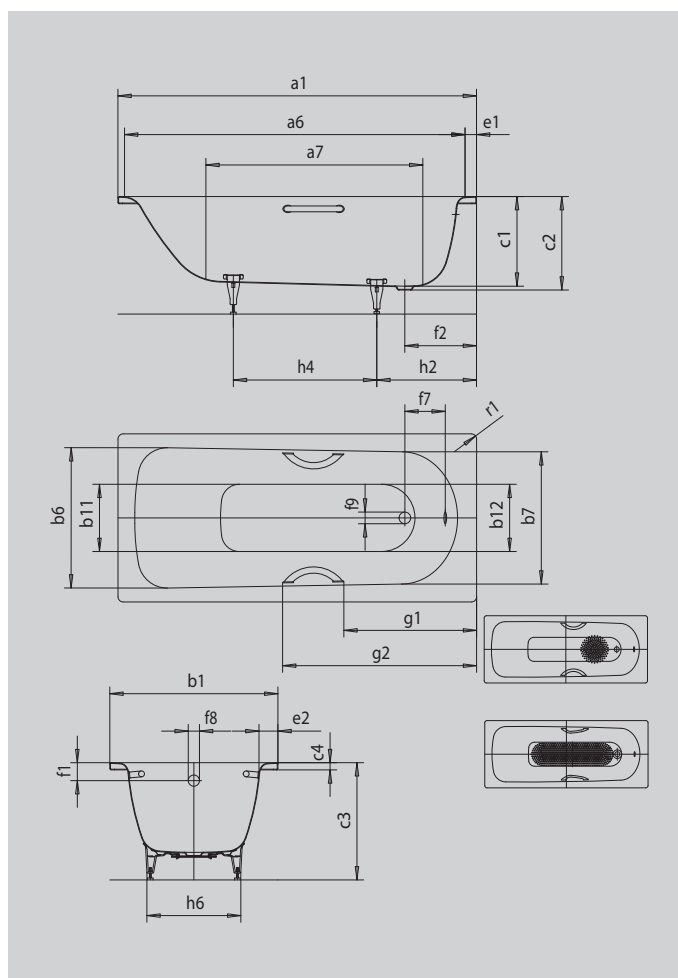

# SANIFORM PLUS SANIFORM PLUS STAR

- одноместная ванна со сливом в области ног
- классическая модель с четырьмя углами
- доступна с ручками
- из сталь-эмали KALDEWEI

Примерный вид

| Модель  |                  | 337          |
|---|------------------|--------------|
| Внешняя длина   | $a_1$            | 1800 мм      |
| Внутренняя длина (вверху)   | $a_6$            | 1630 мм      |
| Внутренняя длина (внизу)  | $a_7$            | 1250 мм      |
| Внешняя ширина  | $b_1$            | 800 мм       |
| Внутренняя ширина (вверху)  | $b_6; b_7$       | 675; 640 мм  |
| Внутренняя ширина (внизу)   | $b_{11}; b_{12}$ | 520; 450 мм  |
| Внутренняя глубина  | $c_1$            | 420 мм       |
| Глубина, вкл. отверстие слива   | $c_2$            | 430 мм       |
| Высота с ножками  | $c_3$            | 555 - 560 мм |
| Высота края   | $c_4$            | 32 мм        |
| Ширина края (сторона ног);(продольная сторона)                        | $e_1; e_2$       | 70; 75 мм    |
| Расстояние от верхнего края до центра переливного отверстия           | $f_1$            | 75 мм        |
| Расстояние от края ванны до центра сливного отверстия                 | $f_2$            | 310 мм       |
| Расстояние от середины отверстия слива до середины отверстия перелива | $f_7$            | 216 мм       |
| Диаметр переливного отверстия   | $f_8$            | Ø 52 мм      |
| Диаметр сливного отверстия  | $f_9$            | Ø 52 мм      |
| Расстояние от края ванны (сторона ног) до начала поручня              | $g_1$            | 684 мм       |
| Расстояние от края ванны (сторона ног) до конца поручня               | $g_2$            | 959 мм       |
| Расстояние от края ванны (сторона ног) до центра основания            | $h_2$            | 470 мм       |
| Расстояние между ножками  | $h_4$            | 830 мм       |
| Ширина основания, макс.   | $h_6$            | 480 мм       |
| Внешний радиус  | $r_1$            | 8 мм         |
| Полезный объем  |                  | 150 л        |
| Вес нетто   |                  | 55 кг        |
| Антислип, диаметр   |                  | Ø 288 мм     |
| Полный антислип   |                  | 900 x 300 мм |