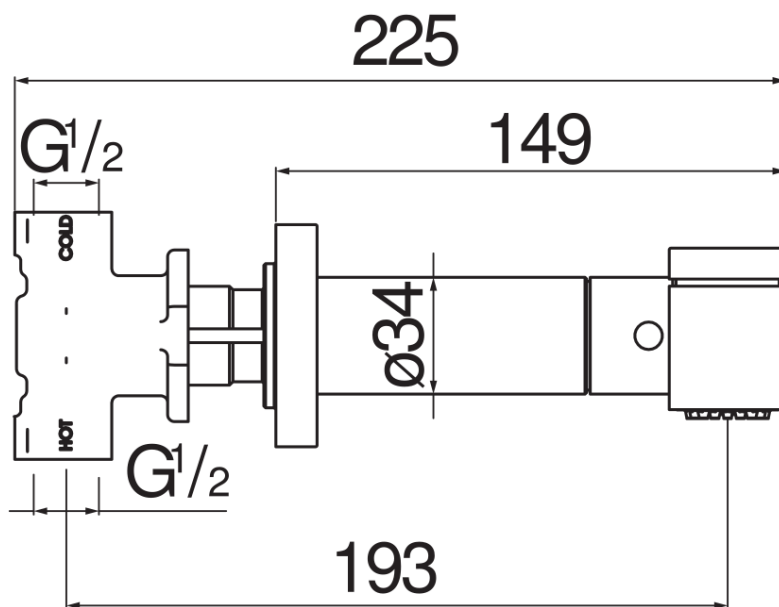

технические характеристики

Встроенный однорычажный смеситель

Сromo глянцевый

Одноструйный душ с кнопкой для открывания / закрывания

Шланг длиной 100 см

упаковка: 24 x 25 x 8 cm / 0,0048 m³ / 2 kg

FLOW RATE DIAGRAM: HOT/COLD WATER

— Hand shower

FLOW RATE DIAGRAM: MIXED WATER

— Hand shower