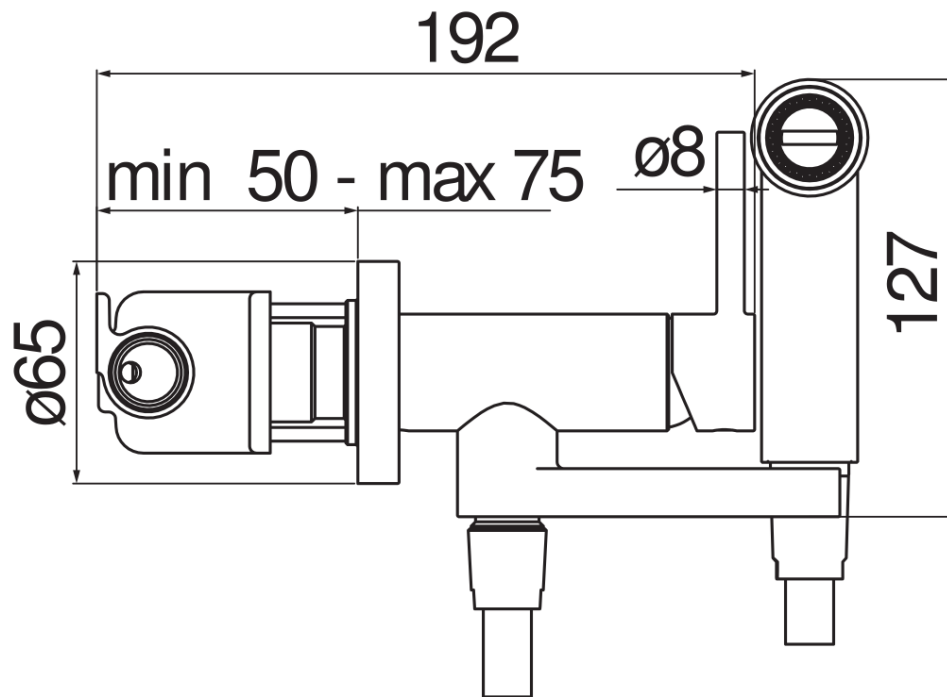

технические характеристики

Встроенный однорычажный смеситель

Сromo глянцевый

Одноструйный душ с кнопкой для открывания / закрывания

Шланг длиной 100 см

упаковка: 24 x 25 x 8 cm / 0,0048 m³ / 2 kg

FLOW RATE DIAGRAM: HOT/COLD WATER

— Hand shower

FLOW RATE DIAGRAM: MIXED WATER

— Hand shower