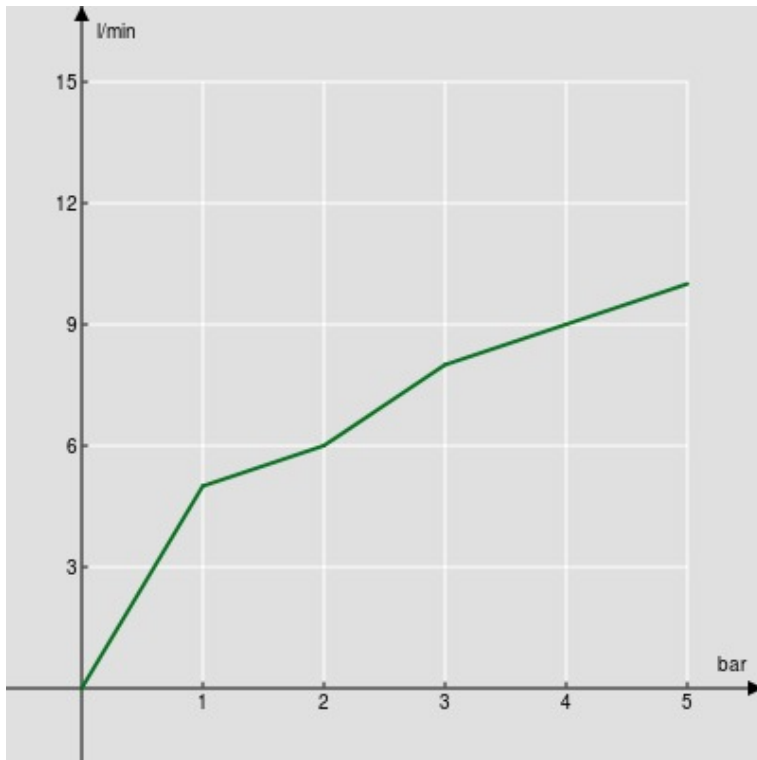

технические характеристики

Встроенный однорычажный смеситель

Сromo глянцевый

Одноструйный душ с кнопкой для открывания / закрывания

Шланг длиной 100 см

упаковка: 24 x 25 x 8 cm / 0,0048 m³ / 2 kg

FLOW RATE DIAGRAM: HOT/COLD WATER

— Hand shower

FLOW RATE DIAGRAM: MIXED WATER

— Hand shower