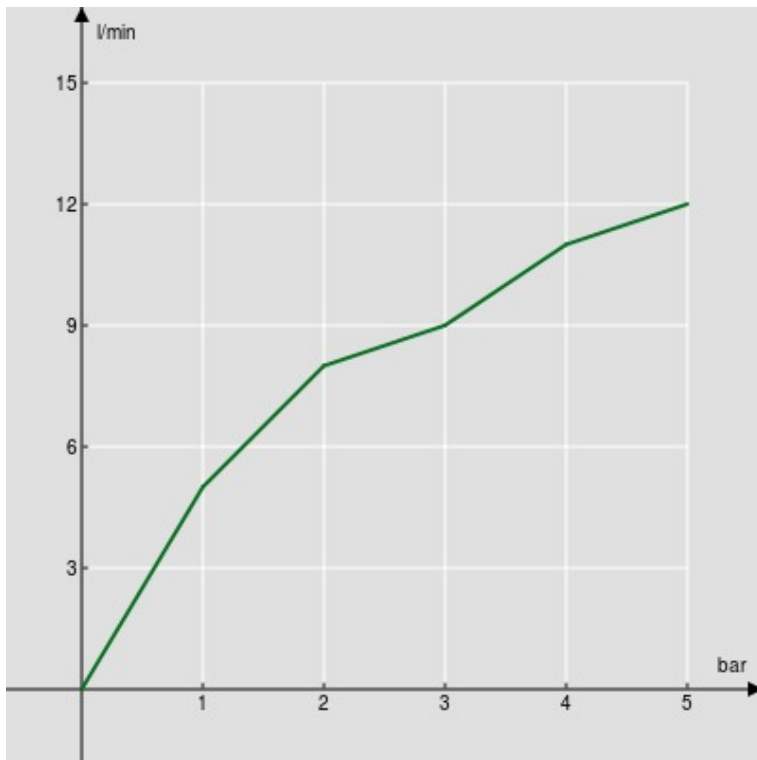

технические характеристики

Встроенный однорычажный смеситель

Сromo глянцевый

Одноструйный душ с кнопкой для открывания / закрывания

Шланг длиной 100 см

упаковка: 24 x 25 x 8 cm / 0,0048 m³ / 2 kg

FLOW RATE DIAGRAM: HOT/COLD WATER

— Hand shower

FLOW RATE DIAGRAM: MIXED WATER

— Hand shower