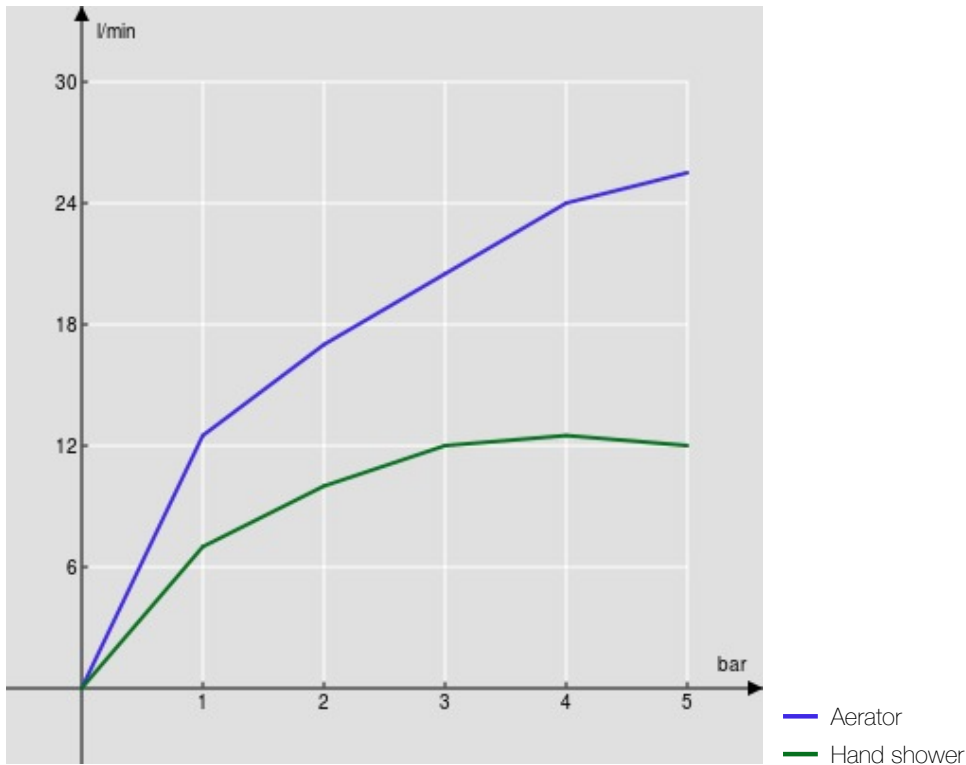

технические характеристики

Наружный однорычажный смеситель с душевым гарнитуром
Mora матовый

Аэратор против известковых отложений M 28 x 1

Регулируемая опора для ручного душа

Одноструйный ручной душ и Шланг длиной 150 см

Ограничитель напора с торможением на 50%

упаковка: 25,4 x 21,2 x 17 см / 0,00915 м³ / 2,86 kg

СЕРТИФИКАТЫ

FLOW RATE DIAGRAM: HOT/COLD WATER

FLOW RATE DIAGRAM: MIXED WATER