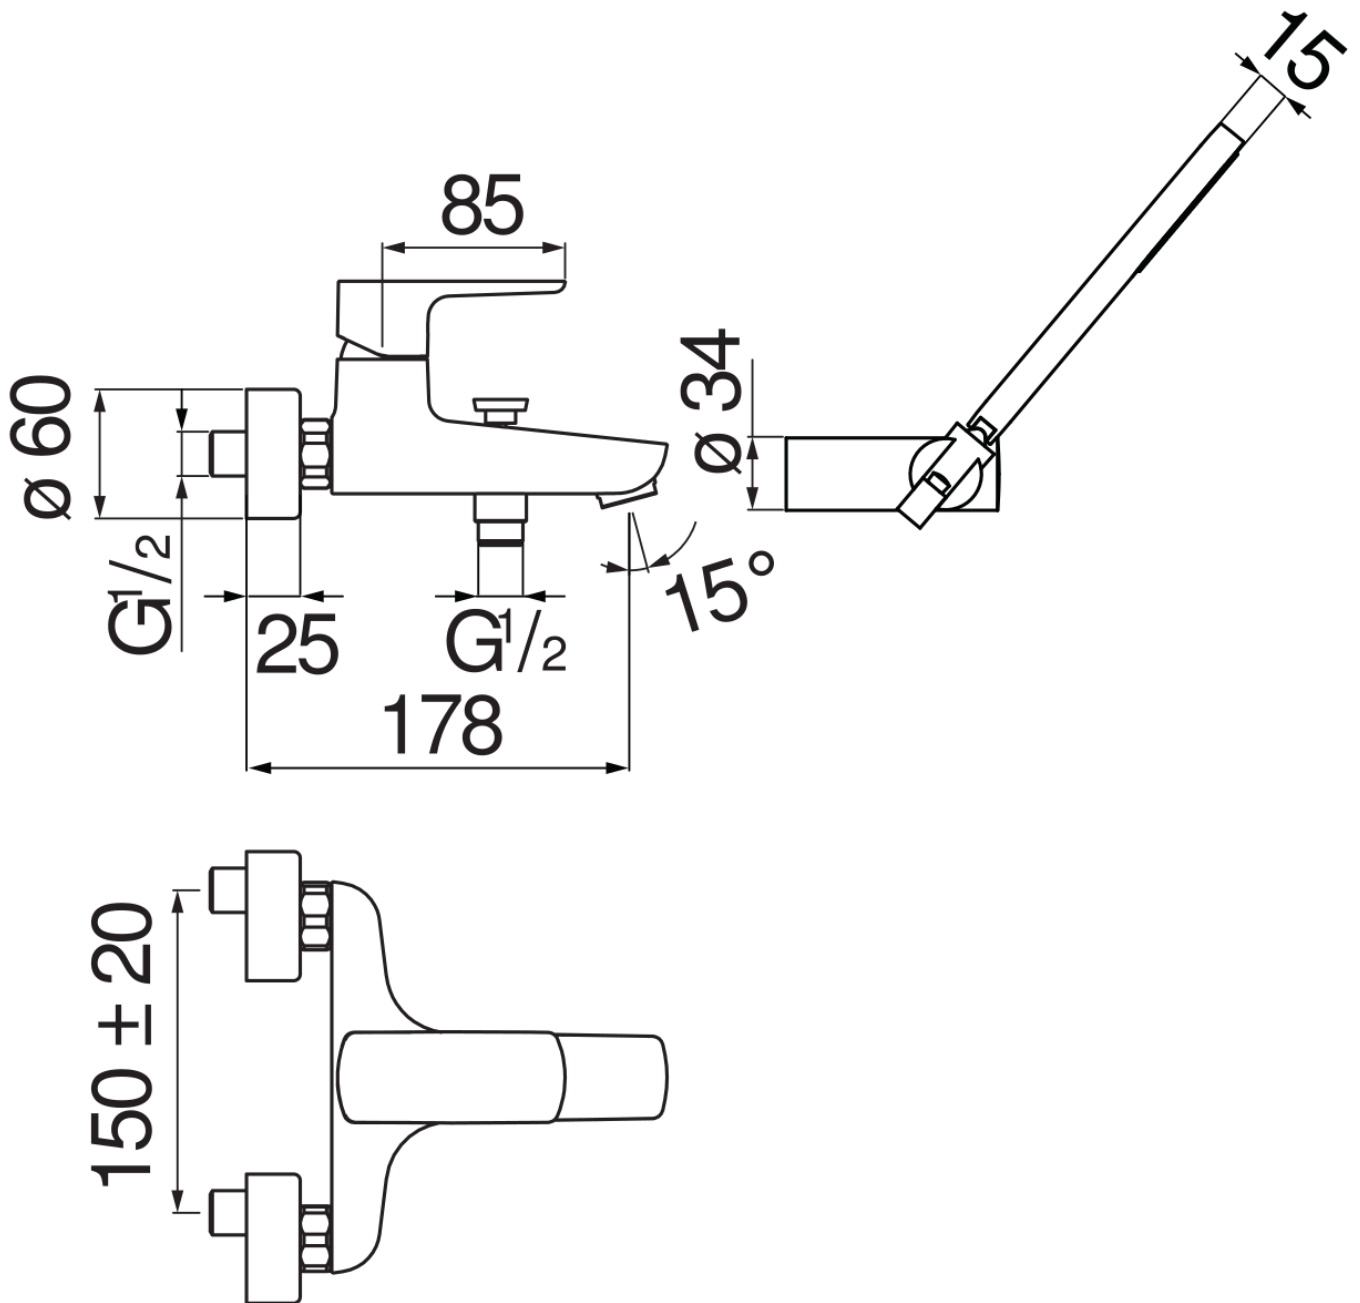

технические характеристики

Наружный однорычажный смеситель с душевым гарнитуром
Mora матовый

Аэратор против известковых отложений M 28 x 1

Регулируемая опора для ручного душа

Одноструйный ручной душ и Шланг длиной 150 см

Ограничитель напора с торможением на 50%

упаковка: 25,4 x 21,2 x 17 см / 0,00915 м³ / 2,86 kg

СЕРТИФИКАТЫ

FLOW RATE DIAGRAM: HOT/COLD WATER

FLOW RATE DIAGRAM: MIXED WATER