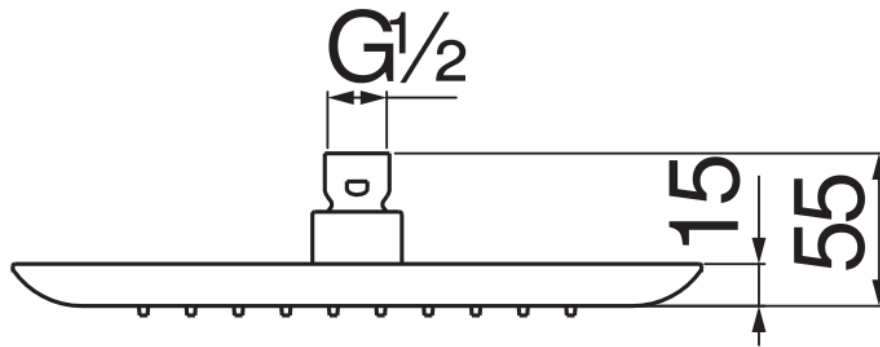

технические характеристики

Шарнирная душевая лейка (Abs)

Материал матовый

Размеры 245 x 245 mm

Дождевая форсунка

упаковка: 34 x 36 x 10 cm / 0,01224 m³ / 1,37 kg

FLOW RATE DIAGRAM: HOT/COLD WATER