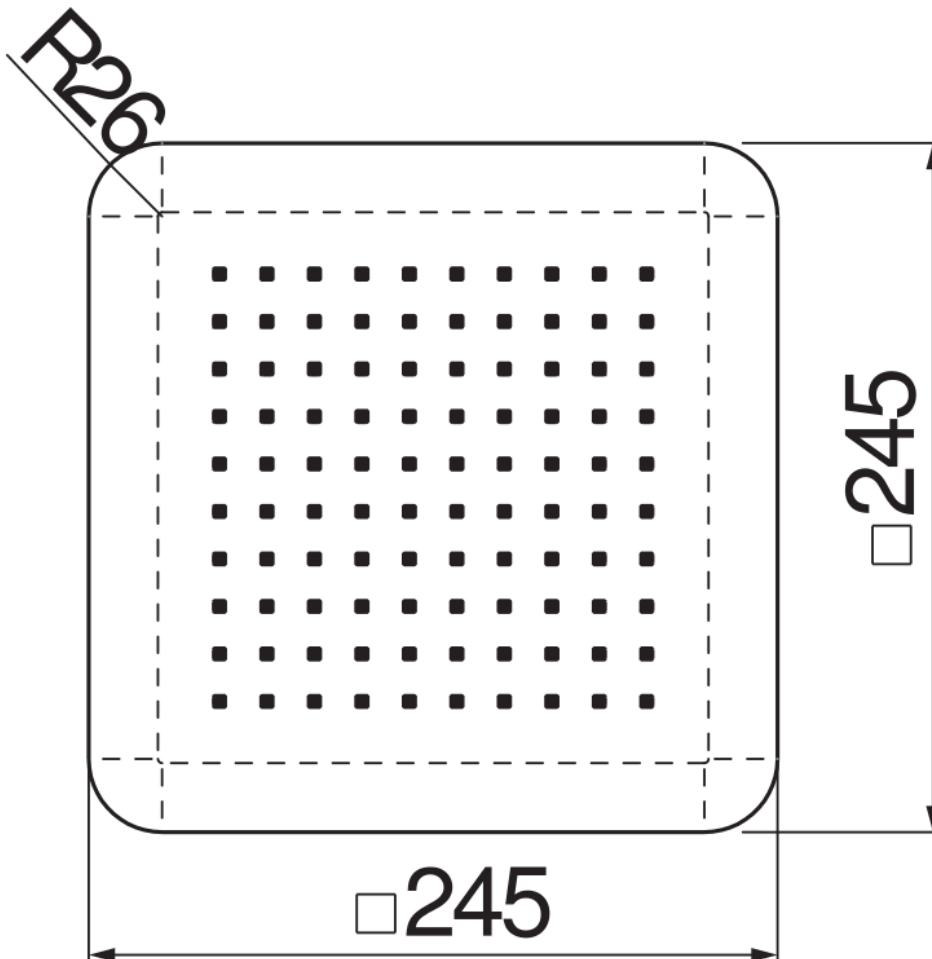

технические характеристики

Шарнирная душевая лейка (Abs)

Материал матовый

Размеры 245 x 245 mm

Дождевая форсунка

упаковка: 34 x 36 x 10 cm / 0,01224 m³ / 1,37 kg

FLOW RATE DIAGRAM: HOT/COLD WATER