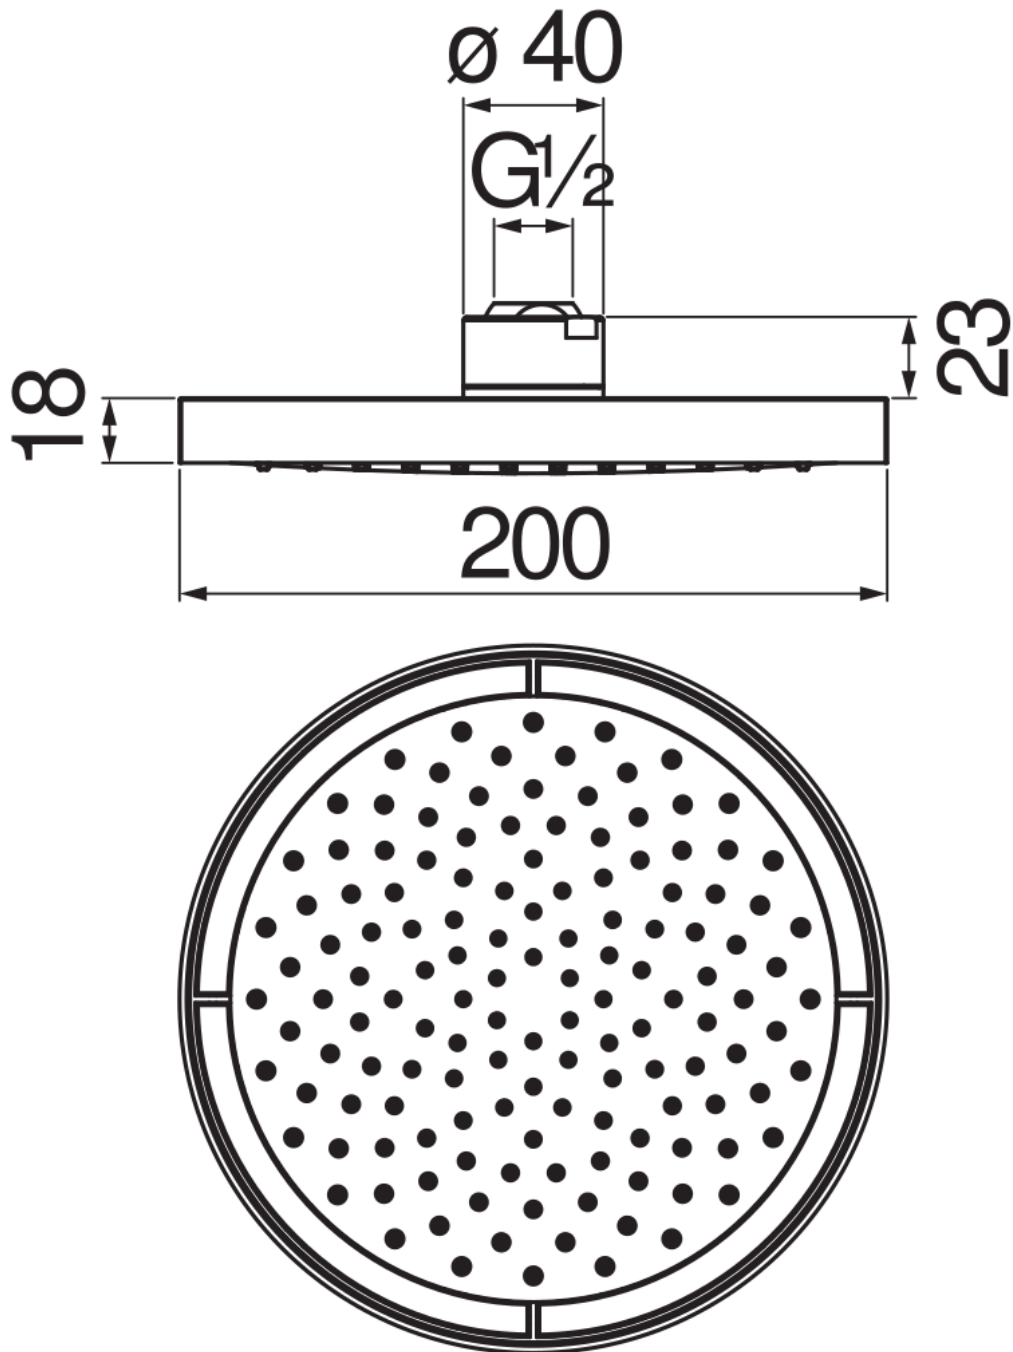

технические характеристики

Шарнирная душевая лейка (Abs)

Материал матовый

Размер \varnothing 200 mm

Дождевая форсунка

упаковка: 24 x 25 x 8 cm / 0,0048 m³ / 0,97 kg

FLOW RATE DIAGRAM: HOT/COLD WATER