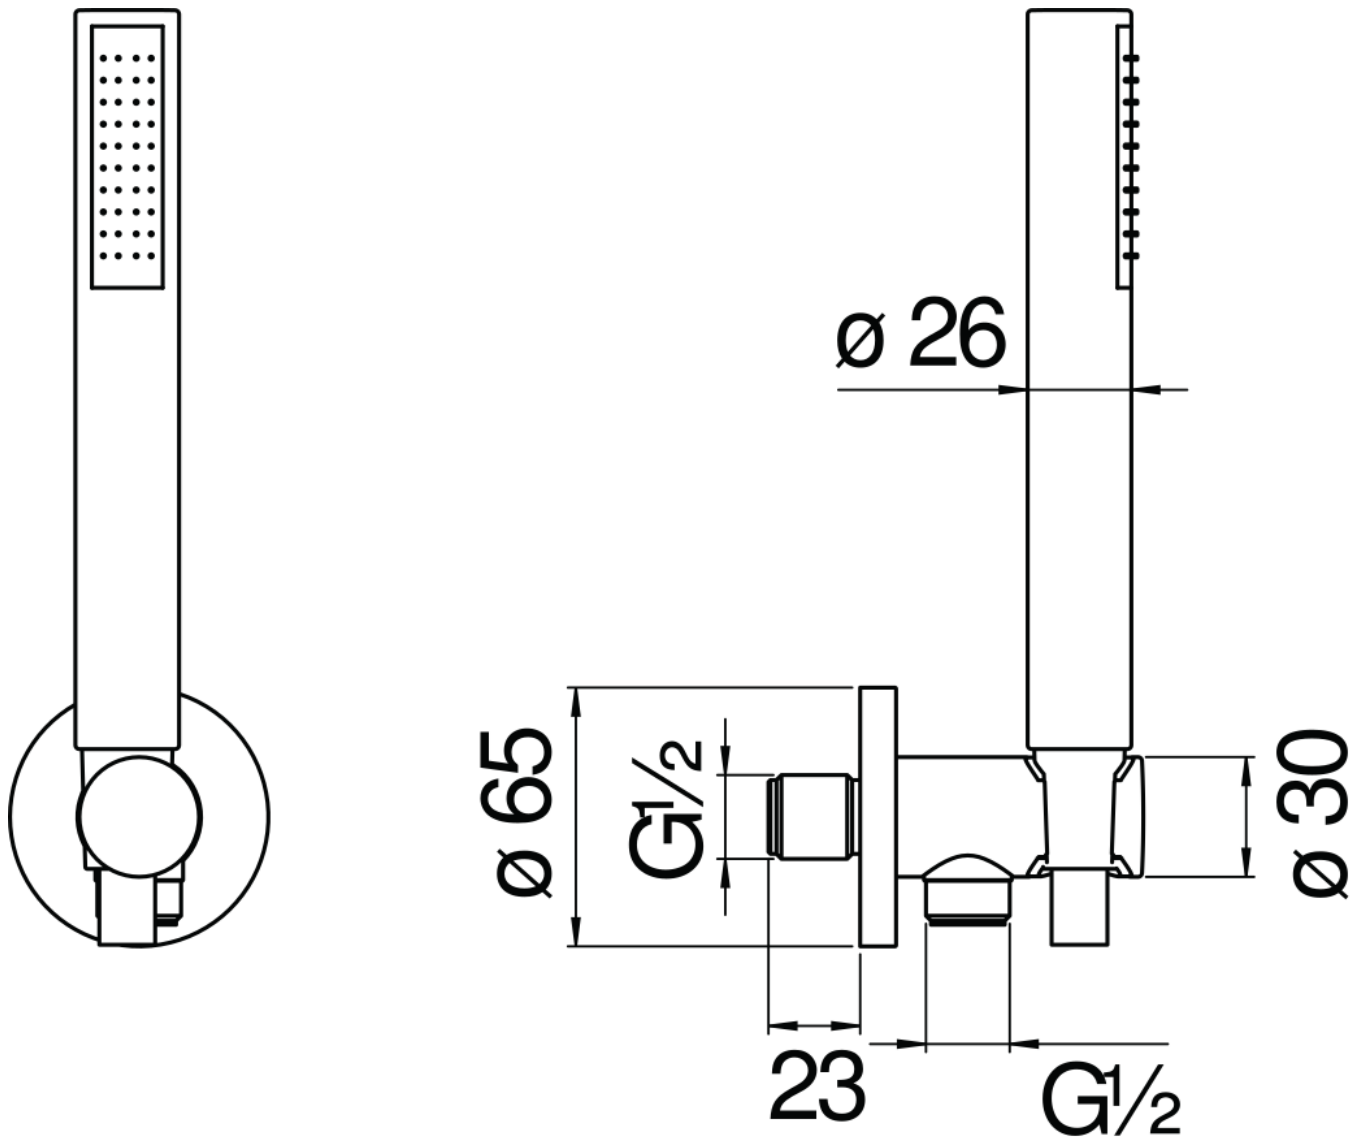

технические характеристики

Душевой гарнитур с водозабором \varnothing 1/2"

Матра матовый

Фиксированная подставка для ручного душа с тефлоновым покрытием

Одноструйный ручной душ и Шланг длиной 150 см

упаковка: 24 x 25 x 8 см / 0,0048 м³ / 0,8 kg

FLOW RATE DIAGRAM: HOT/COLD WATER