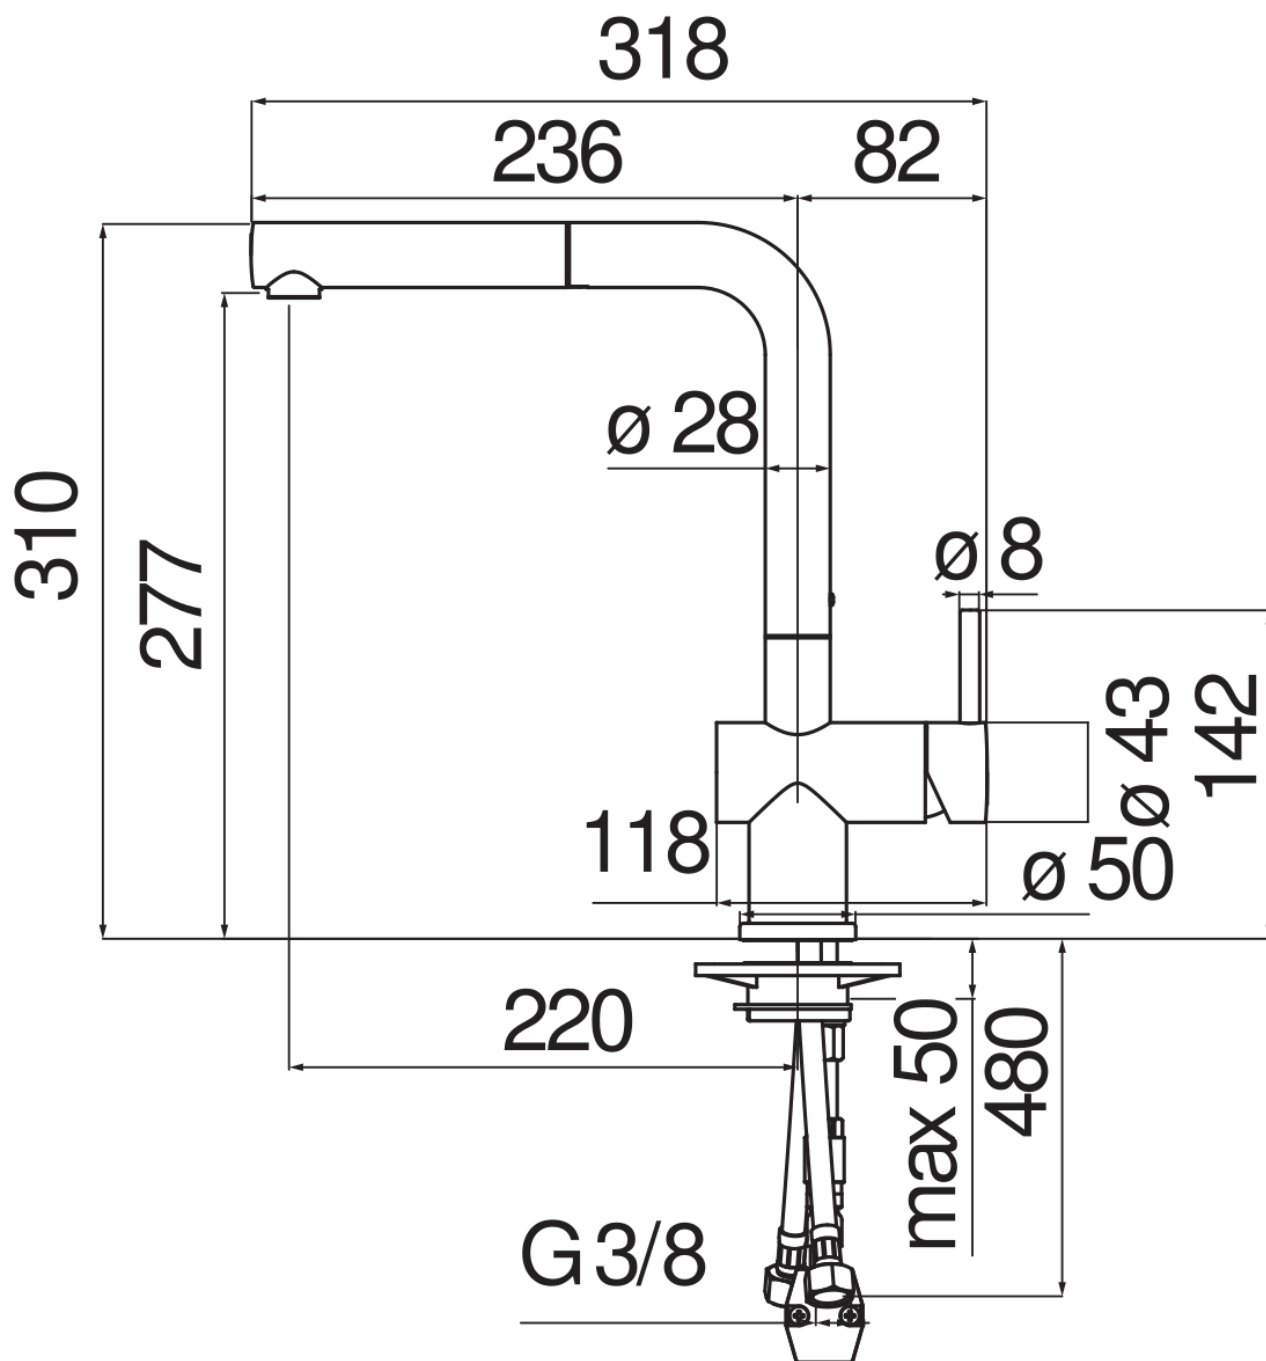

технические характеристики

Однорычажный смеситель

Сromo глянцевый

Шарнирный излив с поворотом на 360°

Вытяжной одноструйный ручной душ

Шланг из нержавеющей стали  $\varnothing$  3/8"

Ограничитель напора с торможением на 50%

упаковка: 56,5 x 29 x 7,1 cm / 0,01163 m<sup>3</sup> / 2,82 kg

СЕРТИФИКАТЫ

FLOW RATE DIAGRAM: HOT/COLD WATER

FLOW RATE DIAGRAM: MIXED WATER