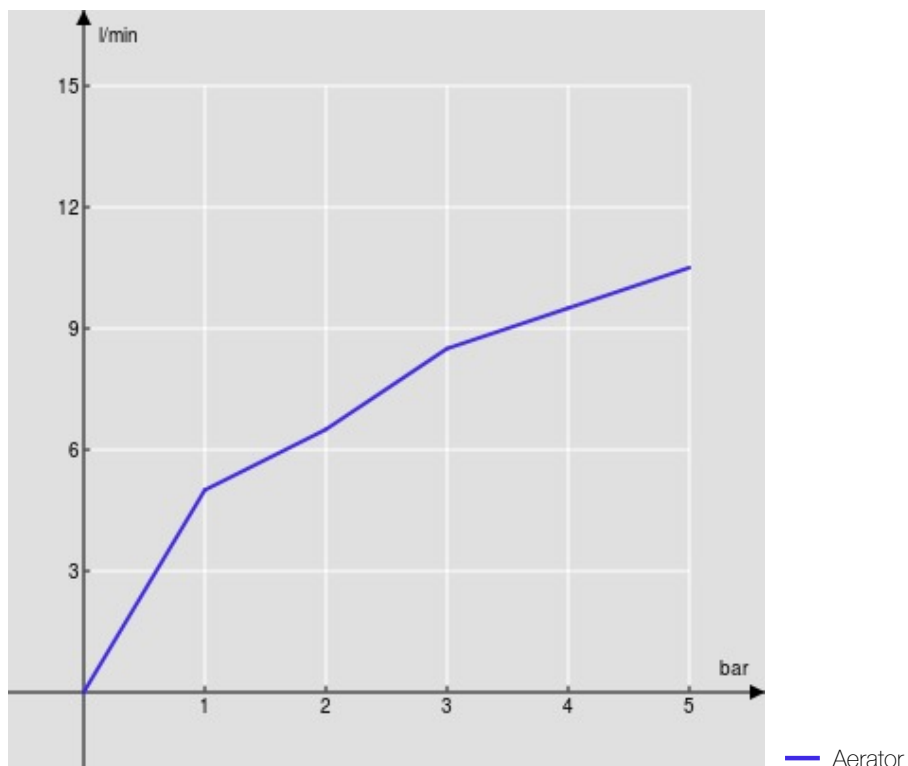

технические характеристики

Однорычажный смеситель

Сromo глянцевый

Шарнирный излив с поворотом на 360°

Вытяжной одноструйный ручной душ

Шланг из нержавеющей стали  $\varnothing$  3/8"

Ограничитель напора с торможением на 50%

упаковка: 56,5 x 29 x 7,1 cm / 0,01163 m<sup>3</sup> / 2,82 kg

СЕРТИФИКАТЫ

FLOW RATE DIAGRAM: HOT/COLD WATER

FLOW RATE DIAGRAM: MIXED WATER