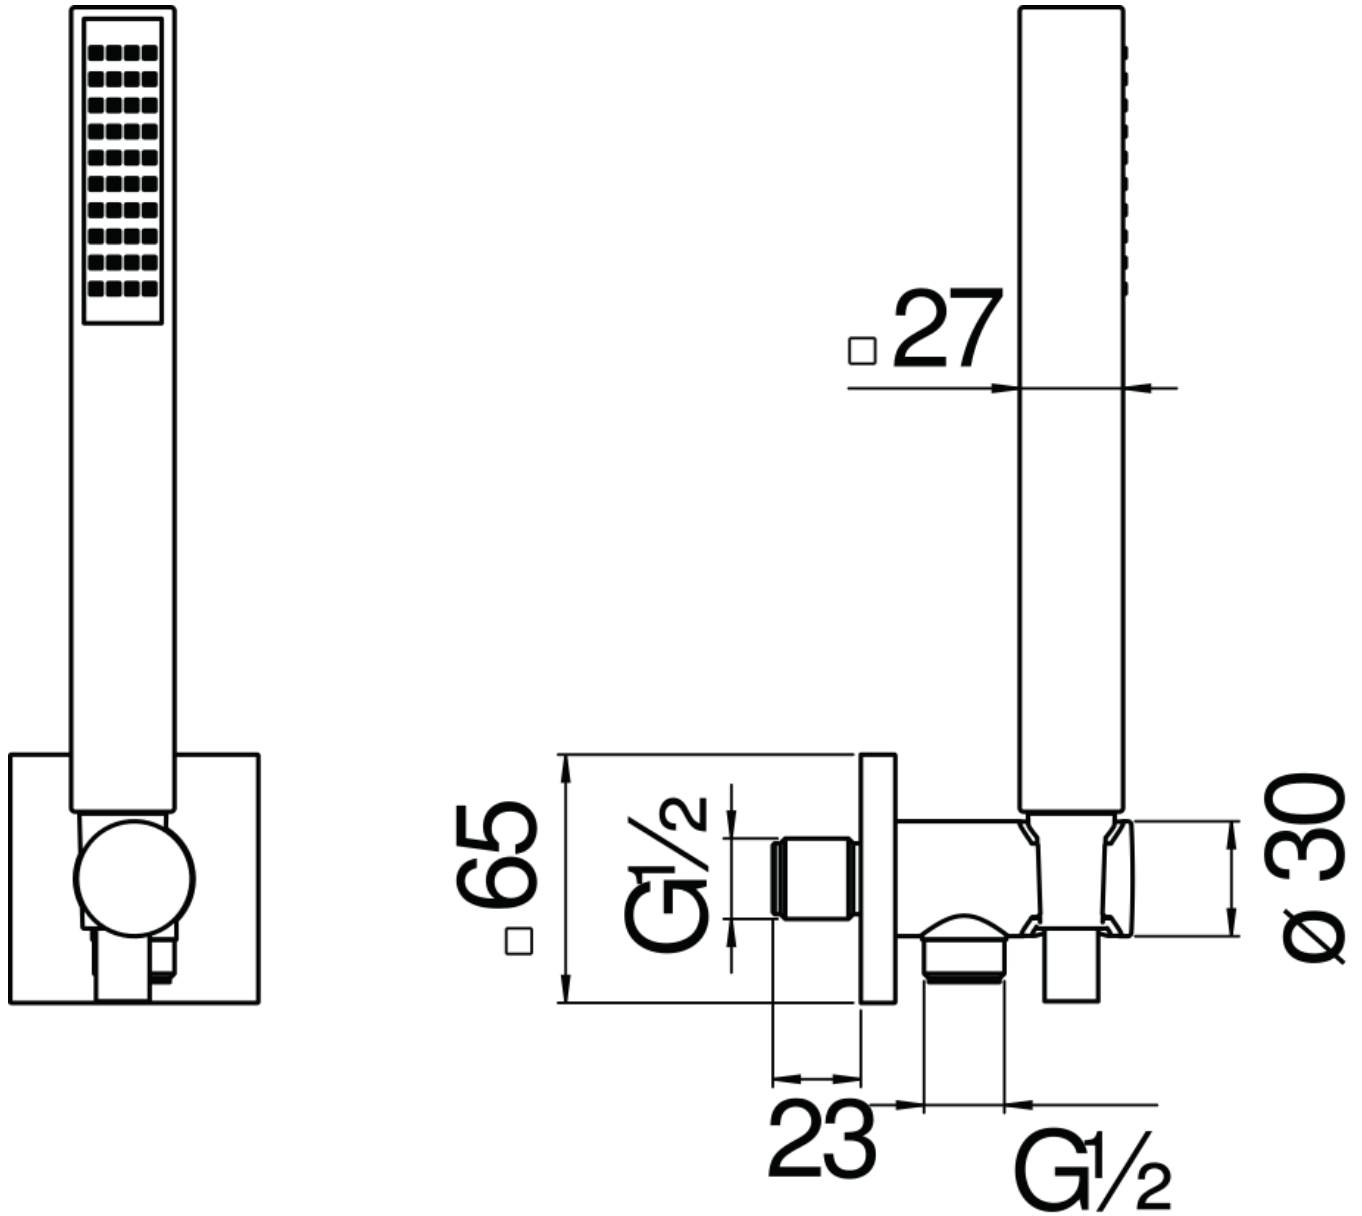

технические характеристики

Душевой гарнитур с водозабором \varnothing 1/2"

Матра матовый

Фиксированная подставка для ручного душа с тефлоновым покрытием

Одноструйный ручной душ и Шланг длиной 150 см

упаковка: 24 x 25 x 8 см / 0,0048 м³ / 0,9 kg

FLOW RATE DIAGRAM: HOT/COLD WATER