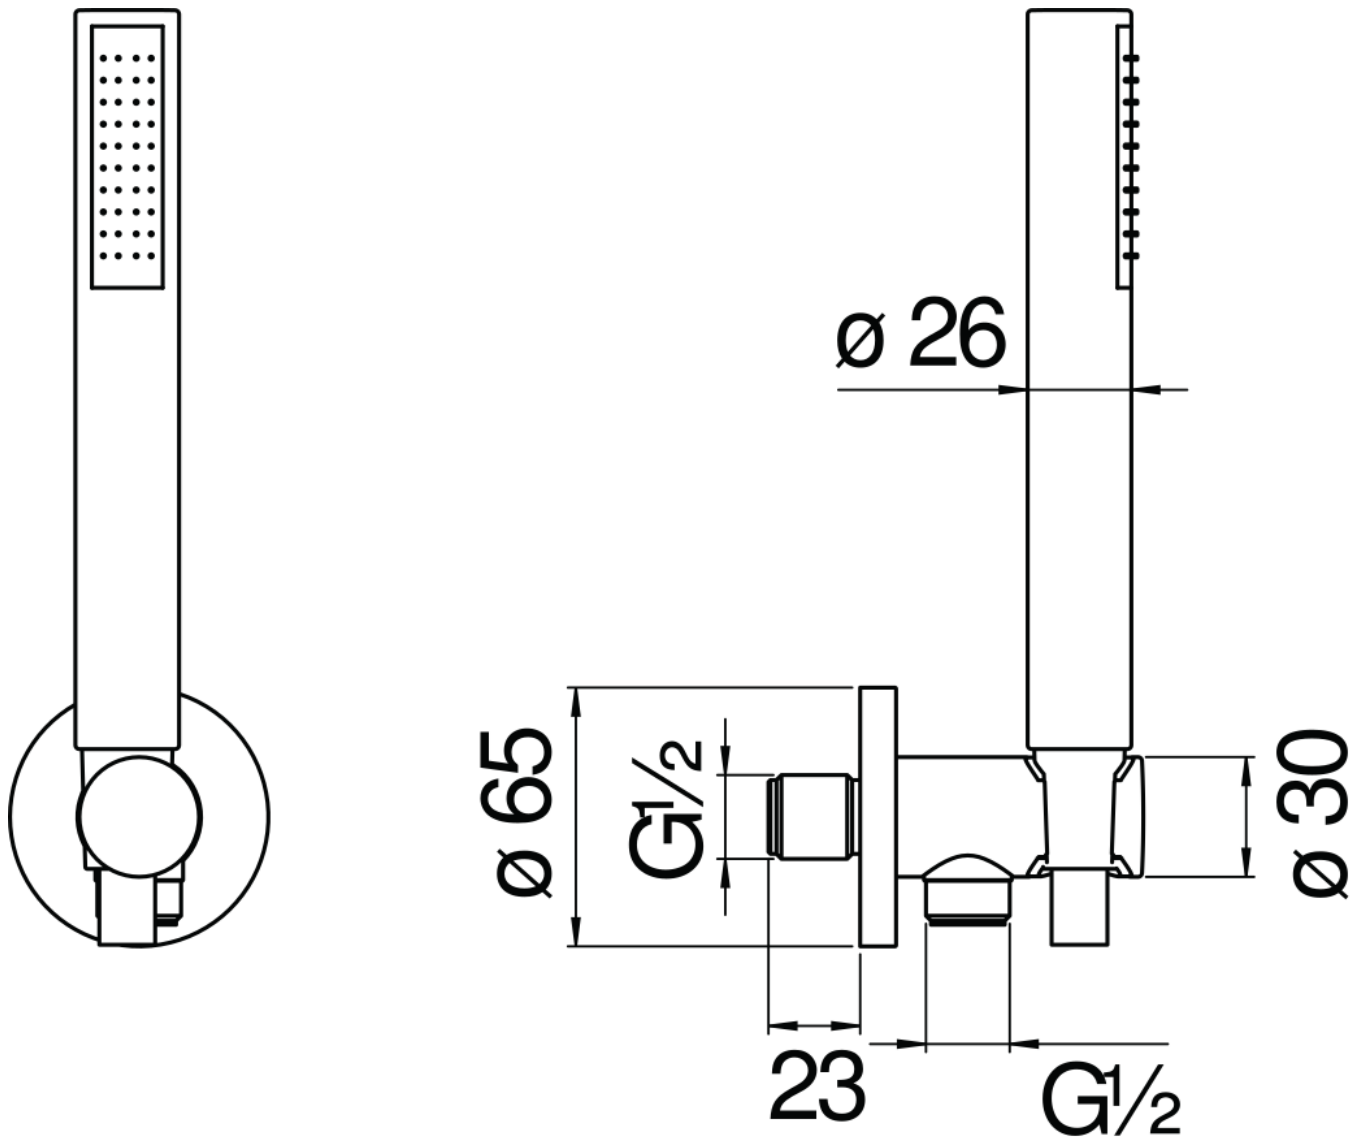

технические характеристики

Душевой гарнитур с водозабором  $\varnothing$  1/2"

Tramonto глянцевый PVD

Фиксированная подставка для ручного душа с тефлоновым покрытием

Одноструйный ручной душ и Шланг длиной 150 см

упаковка: 24 x 25 x 8 см / 0,0048 м<sup>3</sup> / 0,8 kg

FLOW RATE DIAGRAM: HOT/COLD WATER

— Hand shower