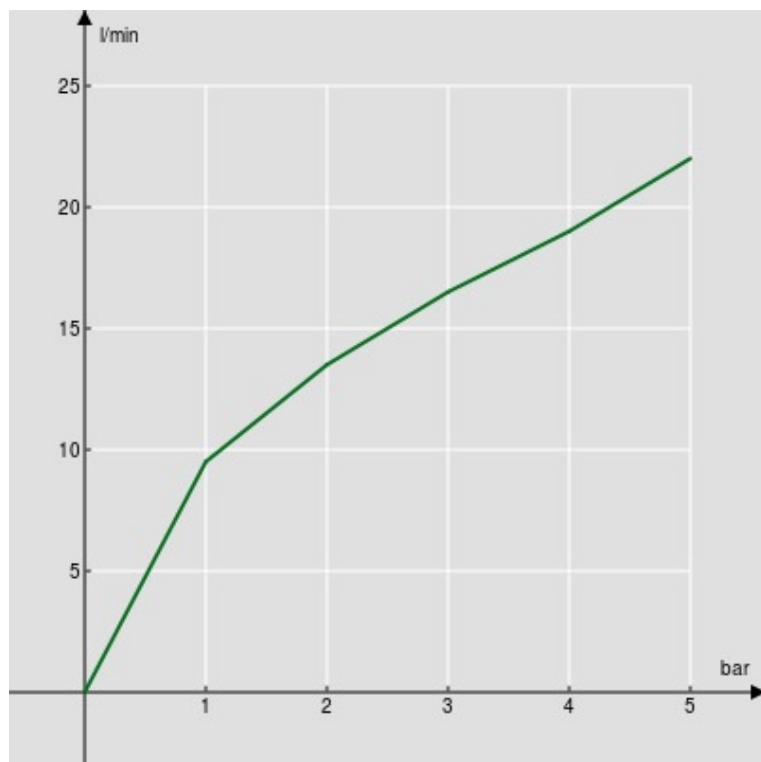

технические характеристики

Душевой гарнитур с водозабором  $\varnothing$  1/2"

Tramonto глянцевый PVD

Фиксированная подставка для ручного душа с тефлоновым покрытием

Одноструйный ручной душ и Шланг длиной 150 см

упаковка: 24 x 25 x 8 см / 0,0048 м<sup>3</sup> / 0,8 kg

FLOW RATE DIAGRAM: HOT/COLD WATER

— Hand shower