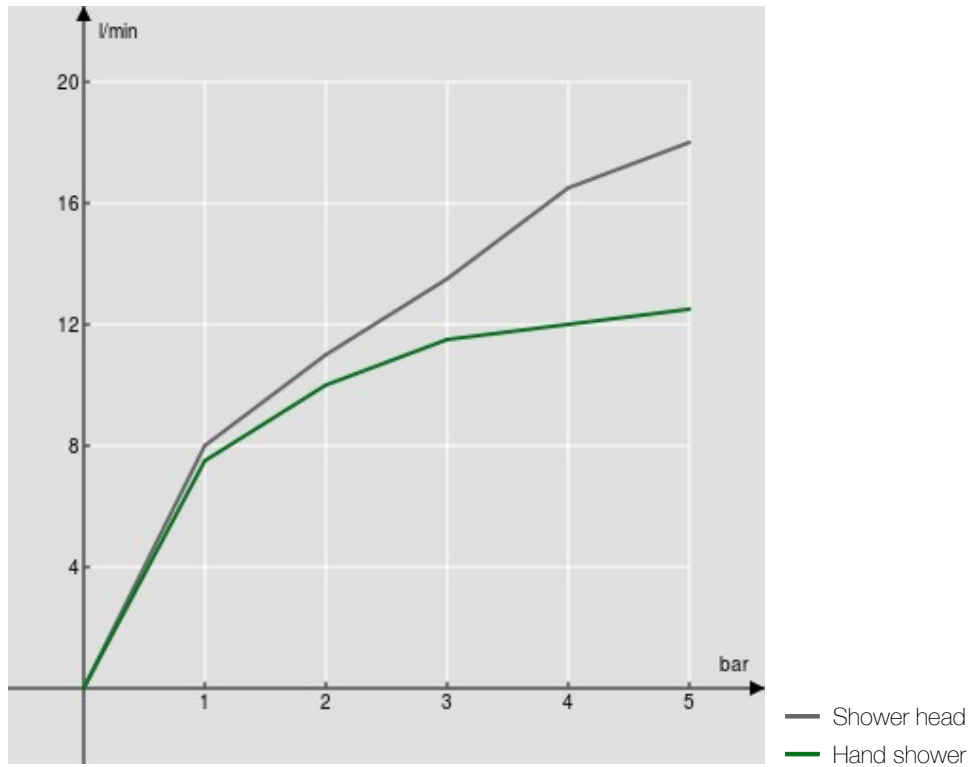

FLOW RATE DIAGRAM: HOT/COLD WATER