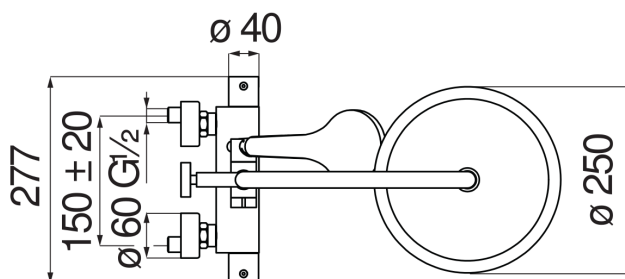

FLOW RATE DIAGRAM: HOT/COLD WATER