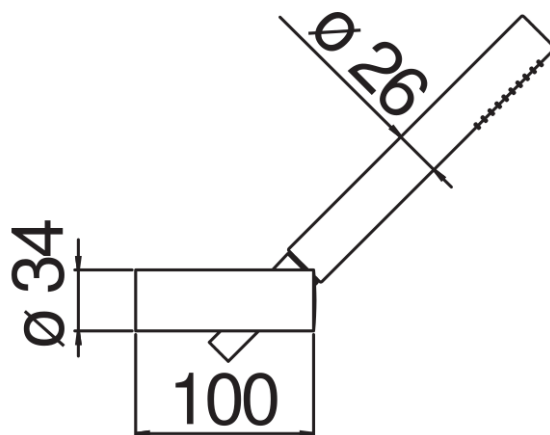

IMAGE NOT
AVAILABLE

технические характеристики

Наружный однорычажный смеситель с душевым гарнитуром
Mora матовый

Аэратор против известковых отложений M 28 x 1

Дивертор с автоматическим возвратом

Регулируемая опора для ручного душа

Однорычажный ручной душ и Шланг длиной 150 см

Ограничитель напора с торможением на 50%

упаковка: 25,1 x 21 x 17 см / 0,00896 м³

СЕРТИФИКАТЫ

FLOW RATE DIAGRAM: HOT/COLD WATER

FLOW RATE DIAGRAM: MIXED WATER