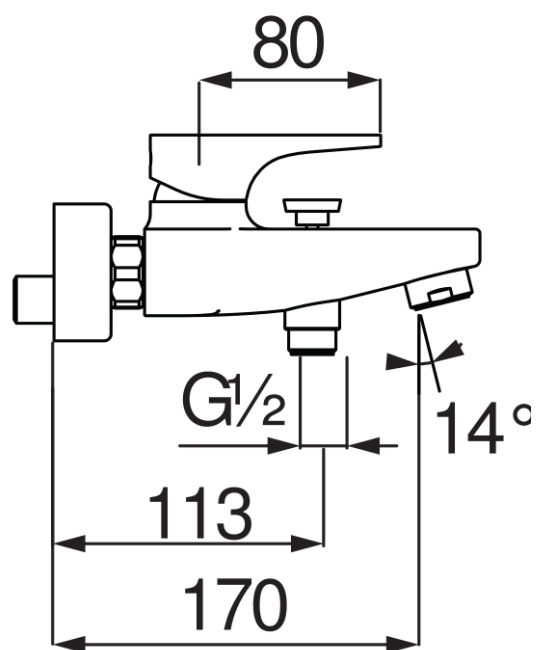

IMAGE NOT
AVAILABLE

технические характеристики

Наружный однорычажный смеситель с душевым гарнитуром
Mora матовый

Аэратор против известковых отложений M 28 x 1

Дивертор с автоматическим возвратом

Регулируемая опора для ручного душа

Однорычажный ручной душ и Шланг длиной 150 см

Ограничитель напора с торможением на 50%

упаковка: 25,1 x 21 x 17 см / 0,00896 м³

СЕРТИФИКАТЫ

FLOW RATE DIAGRAM: HOT/COLD WATER

FLOW RATE DIAGRAM: MIXED WATER