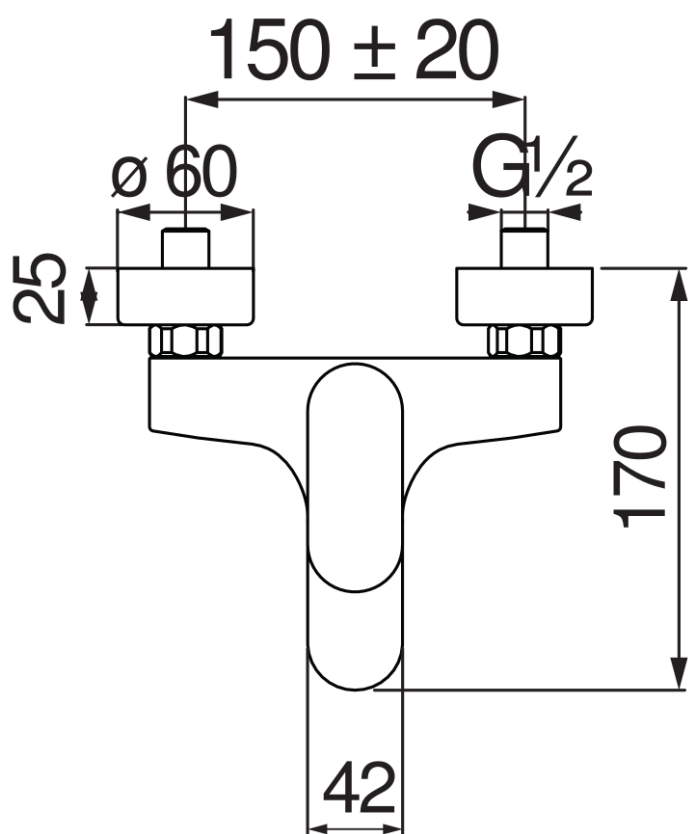

IMAGE NOT
AVAILABLE

технические характеристики

Наружный однорычажный смеситель с душевым гарнитуром
Mora матовый

Аэратор против известковых отложений M 28 x 1

Дивертор с автоматическим возвратом

Регулируемая опора для ручного душа

Однорычажный ручной душ и Шланг длиной 150 см

Ограничитель напора с торможением на 50%

упаковка: 25,1 x 21 x 17 см / 0,00896 м³

СЕРТИФИКАТЫ

FLOW RATE DIAGRAM: HOT/COLD WATER

FLOW RATE DIAGRAM: MIXED WATER