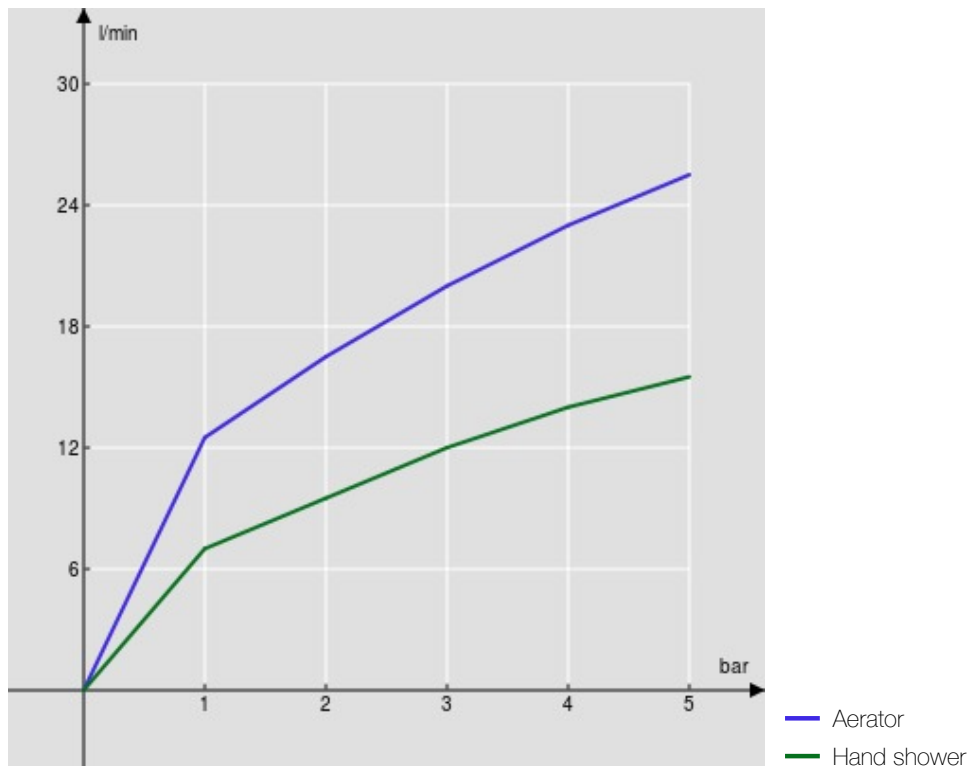

Однорычажный ручной душ и Шланг длиной 150 см

Ограничитель напора с торможением на 50%

упаковка: 25,1 x 21 x 17 см / 0,00896 м³

СЕРТИФИКАТЫ

FLOW RATE DIAGRAM: HOT/COLD WATER

FLOW RATE DIAGRAM: MIXED WATER