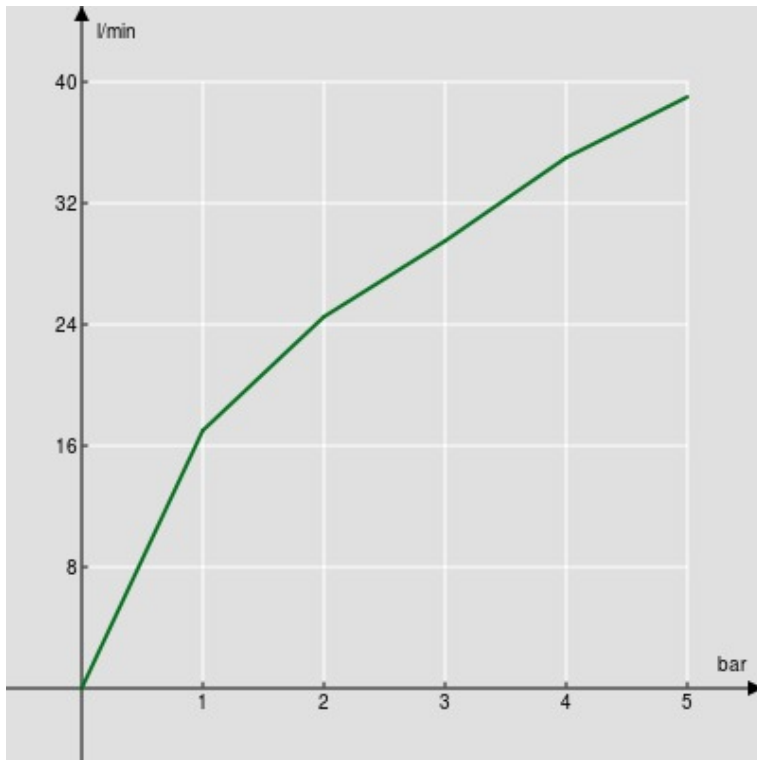

технические характеристики

Душевой гарнитур с водозабором  $\varnothing$  1/2"

Inox брашированный

Фиксированная подставка для ручного душа с тефлоновым покрытием

Одноструйный ручной душ и Шланг длиной 150 см

упаковка: 24 x 25 x 8 cm / 0,0048 m<sup>3</sup> / 0,9 kg

FLOW RATE DIAGRAM: HOT/COLD WATER

— Hand shower