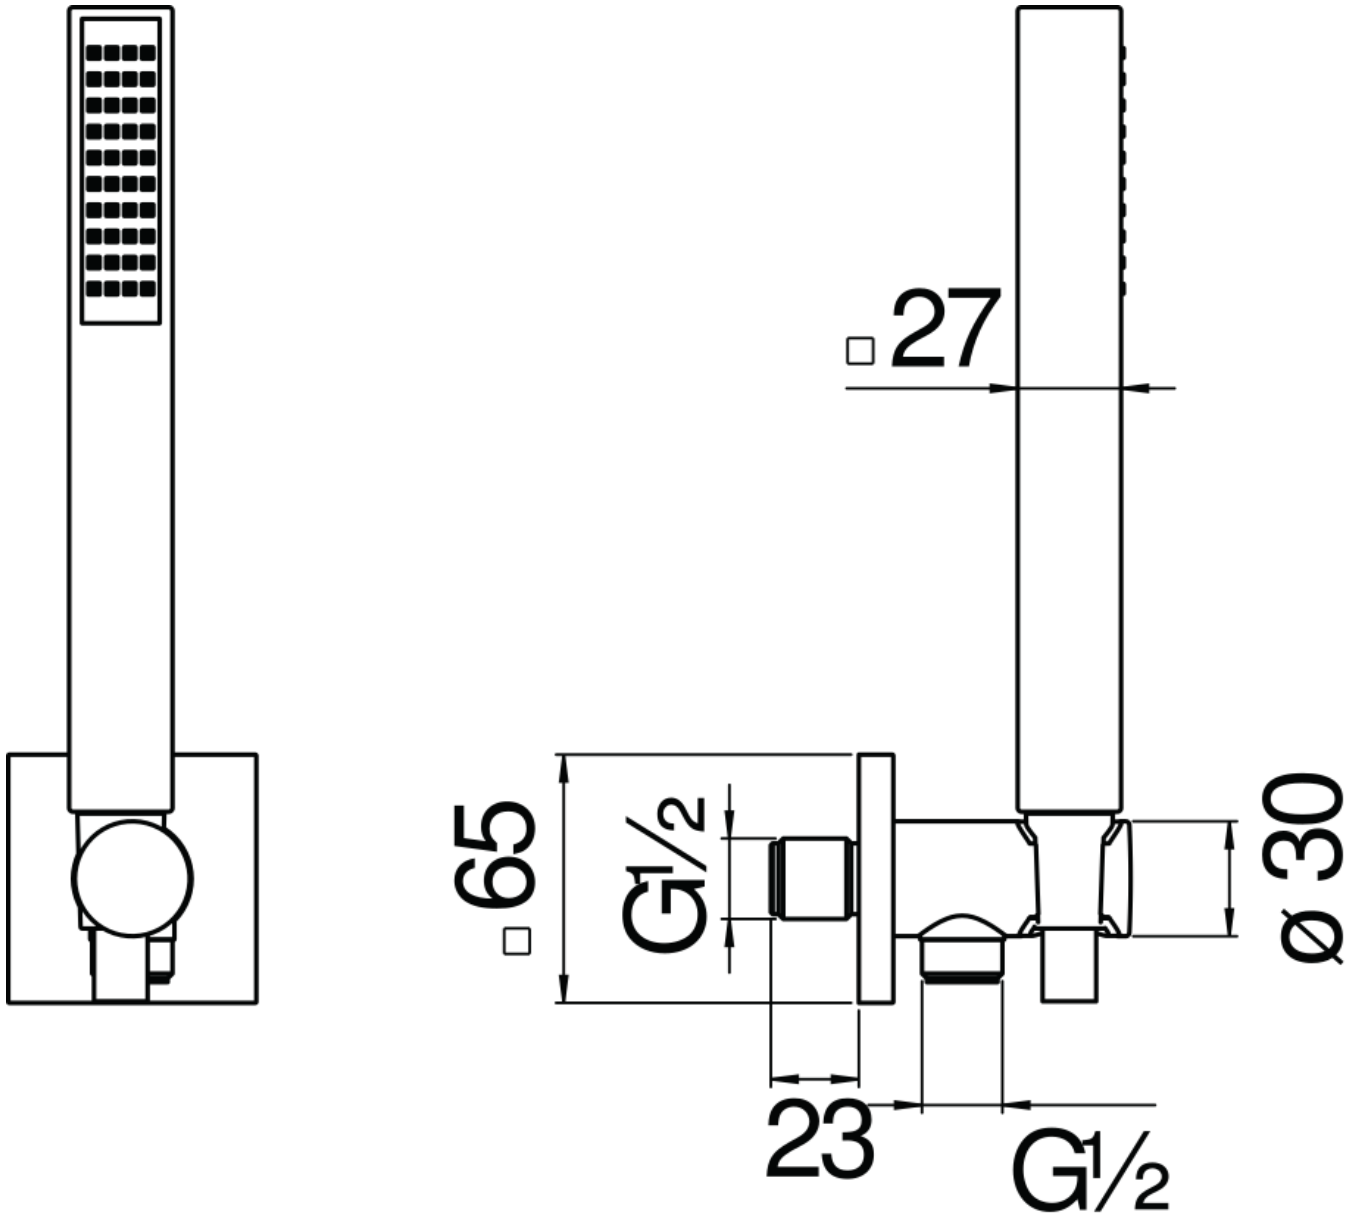

технические характеристики

Душевой гарнитур с водозабором  $\varnothing$  1/2"

Inox брашированный

Фиксированная подставка для ручного душа с тефлоновым покрытием

Одноструйный ручной душ и Шланг длиной 150 см

упаковка: 24 x 25 x 8 cm / 0,0048 m<sup>3</sup> / 0,9 kg

FLOW RATE DIAGRAM: HOT/COLD WATER

— Hand shower